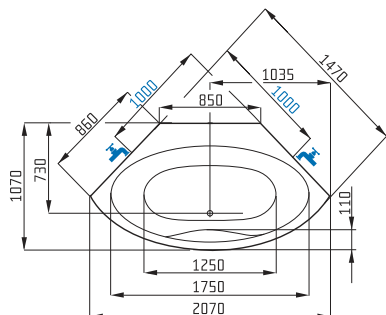

VANA FJORD

PŘÍSLUŠENSTVÍ

madlo k vaně	✓
podhlavník k vaně	✓
vanová zástěna	X
akrylátový panel k vaně	✓
samonosný pozinkovaný rám	✓
mechanický odtokový komplet	✓

příslušenství na straně 20-21

TECHNICKÉ ÚDAJE

vnější rozměr	1470 x 1470
provedení	rohová
hloubka vany	440 mm
objem vany po přepad	225 L
průměrná spotřeba vody	175 L
výška vany při obezdění	570-620 mm
výška vany s krycím panelem	625 mm
umístění nástěnné baterie	dle výkresu
umístění stojánkové baterie	nutná konzultace