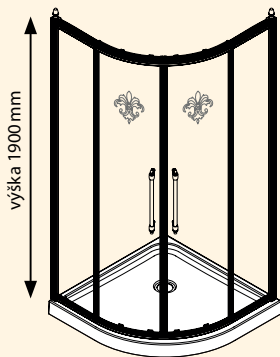

ČTVRTKRUH - posuvné dveře

- dveře dvoukřídle posuvné
- chromová povrchová úprava navozuje autentickou atmosféru dávných dob a dá se dokonale sladit s chromovými doplňky
- kvalitní zpracování každého detailu
- horní zdvojená ložiska pro snadný a bezproblémový chod dveří
- spodní odklopný systém pro občasnou údržbu míst jinak těžko přístupných elegantní leptaný vzor na skle dodá osobitý styl vaší koupelny
- decentní zdobení profilů a použití noblesních chromových doplňků podtrhuje retro design zástěn
- magnetické a další těsnění zabraňující rozstříku vody
- síla skel 8 mm
- výška zástěny s ozdobou na profilu je 1950 mm
- radius 550 mm

Skleněná výplň

COATED GLASS

Typ	Kód	Typ skla	Montážní rozměry (v mm)	Vstup (v mm)	Cena v Kč	Cena v €
Čtvrtkruhová zástěna 90	GQ5090	ČÍRÉ S DEKOREM	880-900	530	32 990	1 245
Čtvrtkruhová zástěna 100	GQ5010	ČÍRÉ S DEKOREM	980-1000	530	34 990	1 320