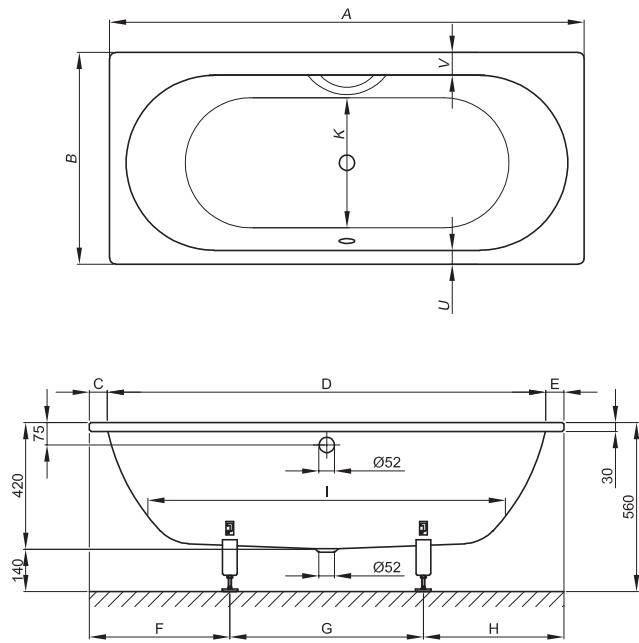

BETTESTARLET

size 157x70 cm, article no. 2590, scale 1:25

Use extended drain fitting e.g. Viega Multiplex no. 6163.1 + no. 6162.0 or Geberit Universal no. 150.525.21.1.

dimension	A	B	C	D	E	F	G	H	I	K	U	V	order no.	Volume
157 x 70 x 42 cm	1570	700	65	1440	65	465	610	480	1170	485	65	95	2590	116 litre
160 x 65 x 42 cm	1600	650	80	1440	80	495	610	495	1170	485	55	55	2540	116 litre
160 x 70 x 42 cm	1600	700	80	1440	80	495	610	495	1170	485	80	80	1220	116 litre
170 x 70 x 42 cm	1700	700	80	1540	80	505	690	505	1270	535	55	55	1730	139 litre
170 x 75 x 42 cm	1700	750	80	1540	80	505	690	505	1270	535	80	80	1380	139 litre
175 x 80 x 42 cm	1750	800	105	1540	105	530	690	530	1270	535	105	105	1450	139 litre
180 x 75 x 42 cm	1800	750	80	1640	80	537	726	537	1370	585	55	55	1430	164 litre
180 x 80 x 42 cm	1800	800	80	1640	80	537	726	537	1370	585	80	80	1630	164 litre
190 x 90 x 42 cm	1900	900	85	1740	85	580	740	580	1465	610	80	80	1830	205 litre