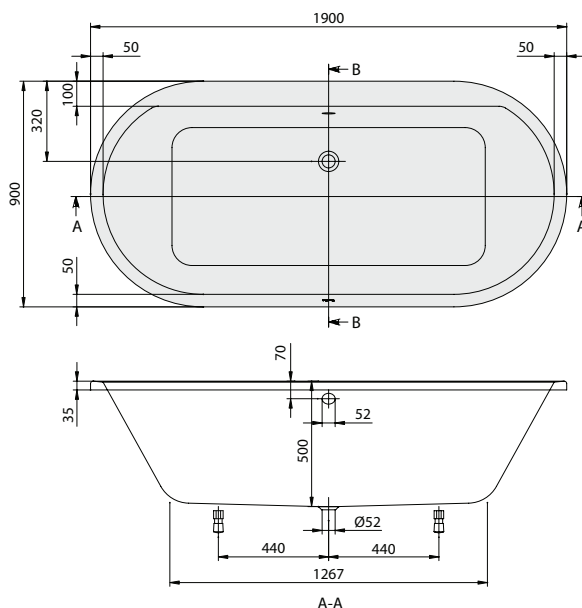

# Subway™

(Oválná 1900x900)

Nohy nejsou standardní součástí dodávky.

### Whisper & Ultimate Fitness Umístění technických částí 1

Přístup přes: 2 - 4  
Spínací skříňka: 4  
Ovládání na okraji vany: 4  
Přijímač: 1  
Multibox otevřený: 2 - 4  
Multibox uzavřený: 1 - 2, 1 - 3, 3 - 4

### Umístění technických částí 2

Přístup přes: 2 - 4  
Spínací skříňka: 2  
Ovládání na okraji vany: 2  
Přijímač: 3  
Multibox otevřený: 2 - 4  
Multibox uzavřený: 1 - 2, 1 - 3, 3 - 4

### Umístění technických částí

Přístup přes: 2 - 4  
Spínací skříňka: 2  
Ovládání na okraji vany: 2

Objednací číslo	Název a provedení	Rozměry d x š	Rozměry dna d x š	Obsah (l) vč. 1 osoby	Váha kg	Barvy	
						Lesk	Mat
BA199SUB7V	Subway™	1900x900	1370x550	190	24	27.750,-	31.912,-