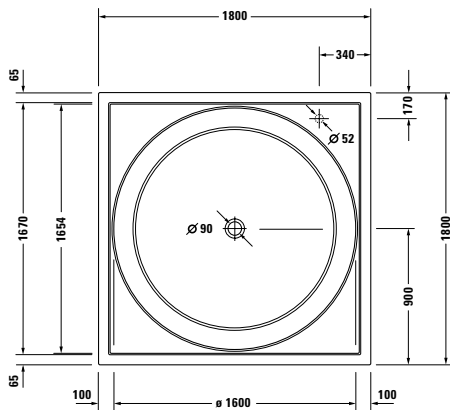

Blue Moon Design by Jochen Schmiedem

Vana čtverec, verze na zabudování, s nožičkami, s přetokem, 1800 x 1800 mm
5 mm sanitární akrylát

Délka	Šířka	Hloubka	Obsah 1 osoba	Hmotnost	Objednací číslo	EURO
						Bílá (Alpin) - 00
1800	1800	550	730	115,5	790169 00 0 00 0000	3.012,00
Potřebné příslušenství k vaně						
Speciální odpadní a přetoková armatura Blue Moon, chrom					790247 00 0 00 1000	199,00
Blue Moon dřevěná vložka teak (pravé dřevo) pro vanu					790866 00 0 00 0000	2.330,00
Blue Moon akrylátová vložka					790867 00 0 00 0000	1.092,00
Volitelné příslušenství						
Blue Moon podhlavník					790004 00 0 00 0000	32,00
Těsnění k vaně					790104 00 0 00 0000	37,00
Kotva vany (4 ks) *					790123 00 0 00 0000	23,00
Podpěrka, délka 180 mm					790885 00 0 00 0000	282,00
Podpěrka, délka 250 mm					790886 00 0 00 0000	309,00
Blue Moon odpočinková podložka					790884 00 0 00 0000	2.675,00
Barevné světlo s dálkovým ovládním pro vany Blue Moon (bílá - 00, chrom - 10)					790846 00 0 * 0000	1.525,00
Lavička / pomocné madlo					790868 00 0 00 0000	1.620,00
Pomocné madlo s věšákem					790869 00 0 00 0000	1.738,00
Pomocné madlo s úchytem					790870 00 0 00 0000	1.784,00
Pomocné madlo s úchytem a věšákem					790871 00 0 00 0000	1.911,00

Blue Moon Design by Jochen Schmiedem

Vana čtverec, s konstrukcí pro panel, s přetokem, 1800 x 1800 mm
5 mm sanitární akrylát

Délka	Šířka	Hloubka	Obsah 1 osoba	Hmotnost	Objednací číslo	EURO
						Bílá (Alpin) - 00
1800	1800	550	730	115,5	700169 00 0 00 0000	3.012,00
Volitelný program pro # 700169						
Dřevěný panel vnitřní využití, pro vany nebo pool # 700169 (1800 x 1800 mm)					8760	pozri str. 26
Dřevěný panel vnitřní využití, pro vany nebo pool # 700169 (1800 x 1800 mm)					8761	pozri str. 26
Dřevěný panel vnitřní využití, pro vany nebo pool # 700169 (1800 x 1800 mm)					8762	pozri str. 26
Armaturová stěla pro volně stojící vany***					8768 L/P	PL CS 2 str. 253