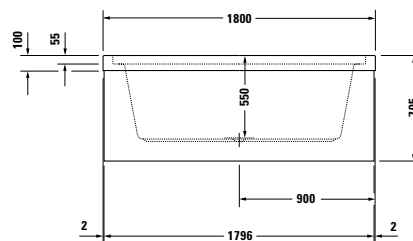

Blue Moon Design by Jochen Schmiedem

Vana čtverec, s konstrukcí pro panel, s přetokem, 1800 x 1800 mm
5 mm sanitární akrylát

Délka	Šířka	Hloubka	Obsah 1 osoba	Hmotnost	Objednací číslo	EURO
						Bílá (Alpin) - 00
1800	1800	550	730	115,5	790169 00 0 00 0000	3.012,00
Potřebné příslušenství k vaně						
Speciální odpadní a přetoková armatura Blue Moon, chrom					790247 00 0 00 1000	199,00
Blue Moon dřevěná vložka teak (pravé dřevo) pro vanu					790866 00 0 00 0000	2.330,00
Blue Moon akrylátová vložka					790867 00 0 00 0000	1.092,00
Volitelné příslušenství						
Blue Moon podhlavník					790004 00 0 00 0000	32,00
Těsnění k vaně					790104 00 0 00 0000	37,00
Kotva vany (4 ks)*					790123 00 0 00 0000	23,00
Podpěrka, délka 180 mm					790885 00 0 00 0000	282,00
Podpěrka, délka 250 mm					790886 00 0 00 0000	309,00
Blue Moon odpočinková podložka					790884 00 0 00 0000	2.675,00
Držák pro vrchní 3-dílný kryt vany Blue Moon, levý					790881 00 0 00 0000	505,00
Držák pro vrchní 3-dílný kryt vany Blue Moon, pravý					790882 00 0 00 0000	505,00
Barevné světlo s dálkovým ovládním pro vany Blue Moon (bílá - 00, chrom - 10)					790846 00 0 * * 0000	1.525,00
Lavička / pomocné madlo					790868 00 0 00 0000	1.620,00
Pomocné madlo s věšákem					790869 00 0 00 0000	1.738,00
Pomocné madlo s úchytem					790870 00 0 00 0000	1.784,00
Pomocné madlo s úchytem a věšákem					790871 00 0 00 0000	1.911,00
Akrylátová vložka pro levý roh/ pravý roh					701059 00 0 00 0000	892,00
Akrylátová vložka pro předstěnovou verzi					701060 00 0 00 0000	1.738,00
Akrylátové vložky pro volně stojící verzi					701061 00 0 00 0000	2.020,00