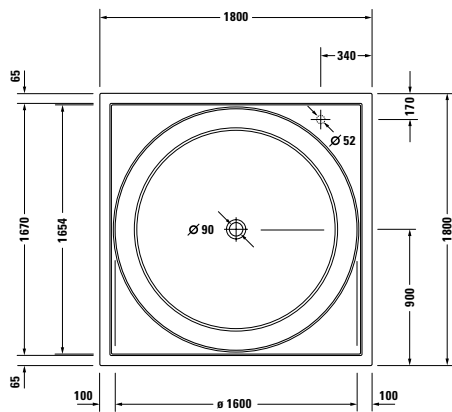

Blue Moon Design by Jochen Schmiedem

Vana čtverec, s konstrukcí pro panel, s přetokem, 1800 x 1800 mm
5 mm sanitární akrylát

Délka	Šířka	Hloubka	Obsah 1 osoba	Hmotnost	Objednací číslo	EURO
						Bílá (Alpin) - 00
1800	1800	550	730	115,5	790169 00 0 00 0000	3.012,00
Potřebné příslušenství k vaně						
Speciální odpadní a přetoková armatura Blue Moon, chrom					790247 00 0 00 1000	199,00
Blue Moon dřevěná vložka teak (pravé dřevo) pro vanu					790866 00 0 00 0000	2.330,00
Blue Moon akrylátová vložka					790867 00 0 00 0000	1.092,00
Volitelné příslušenství						
Blue Moon podhlavník					790004 00 0 00 0000	32,00
Těsnění k vaně					790104 00 0 00 0000	37,00
Kotva vany (4 ks)*					790123 00 0 00 0000	23,00
Podpěrka, délka 180 mm					790885 00 0 00 0000	282,00
Podpěrka, délka 250 mm					790886 00 0 00 0000	309,00
Blue Moon odpočinková podložka					790884 00 0 00 0000	2.675,00
Držák pro vrchní 3-dílný kryt vany Blue Moon, levý					790881 00 0 00 0000	505,00
Držák pro vrchní 3-dílný kryt vany Blue Moon, pravý					790882 00 0 00 0000	505,00
Barevné světlo s dálkovým ovládním pro vany Blue Moon (bílá - 00, chrom - 10)					790846 00 0 * * 0000	1.525,00
Lavička / pomocné madlo					790868 00 0 00 0000	1.620,00
Pomocné madlo s věšákem					790869 00 0 00 0000	1.738,00
Pomocné madlo s úchytem					790870 00 0 00 0000	1.784,00
Pomocné madlo s úchytem a věšákem					790871 00 0 00 0000	1.911,00
Akrylátová vložka pro levý roh/ pravý roh					701059 00 0 00 0000	892,00
Akrylátová vložka pro předstěnovou verzi					701060 00 0 00 0000	1.738,00
Akrylátové vložky pro volně stojící verzi					701061 00 0 00 0000	2.020,00