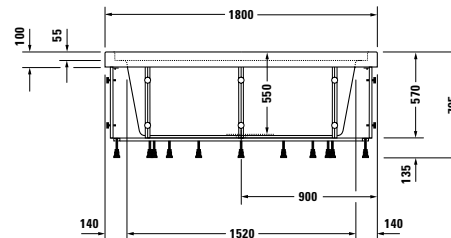

Blue Moon Design by Jochen Schmiedem

Vana čtverec, verze na zabudování, s nožičkami, s přetokem, 1800 x 1800 mm
5 mm sanitární akrylát

Délka	Šířka	Hloubka	Obsah 1 osoba	Hmotnost	Objednací číslo	EURO
						Bílá (Alpin) - 00
1800	1800	550	730	115,5	790169 00 0 00 0000	3.012,00
Potřebné příslušenství k vaně						
Speciální odpadní a přetoková armatura Blue Moon, chrom					790247 00 0 00 1000	199,00
Blue Moon dřevěná vložka teak (pravé dřevo) pro vanu					790866 00 0 00 0000	2.330,00
Blue Moon akrylátová vložka					790867 00 0 00 0000	1.092,00
Volitelné příslušenství						
Blue Moon podhlavník					790004 00 0 00 0000	32,00
Těsnění k vaně					790104 00 0 00 0000	37,00
Kotva vany (4 ks) *					790123 00 0 00 0000	23,00
Podpěrka, délka 180 mm					790885 00 0 00 0000	282,00
Podpěrka, délka 250 mm					790886 00 0 00 0000	309,00
Blue Moon odpočinková podložka					790884 00 0 00 0000	2.675,00
Barevné světlo s dálkovým ovládním pro vany Blue Moon (bílá - 00, chrom - 10)					790846 00 0 * 0000	1.525,00
Lavička / pomocné madlo					790868 00 0 00 0000	1.620,00
Pomocné madlo s věšákem					790869 00 0 00 0000	1.738,00
Pomocné madlo s úchytem					790870 00 0 00 0000	1.784,00
Pomocné madlo s úchytem a věšákem					790871 00 0 00 0000	1.911,00

Blue Moon Design by Jochen Schmiedem

Vana čtverec, s konstrukcí pro panel, s přetokem, 1800 x 1800 mm
5 mm sanitární akrylát

Délka	Šířka	Hloubka	Obsah 1 osoba	Hmotnost	Objednací číslo	EURO
						Bílá (Alpin) - 00
1800	1800	550	730	115,5	700169 00 0 00 0000	3.012,00
Volitelný program pro # 700169						
Dřevěný panel vnitřní využití, pro vany nebo pool # 700169 (1800 x 1800 mm)					8760	pozri str. 26
Dřevěný panel vnitřní využití, pro vany nebo pool # 700169 (1800 x 1800 mm)					8761	pozri str. 26
Dřevěný panel vnitřní využití, pro vany nebo pool # 700169 (1800 x 1800 mm)					8762	pozri str. 26
Armaturová stěla pro volně stojící vany***					8768 L/P	PL CS 2 str. 253