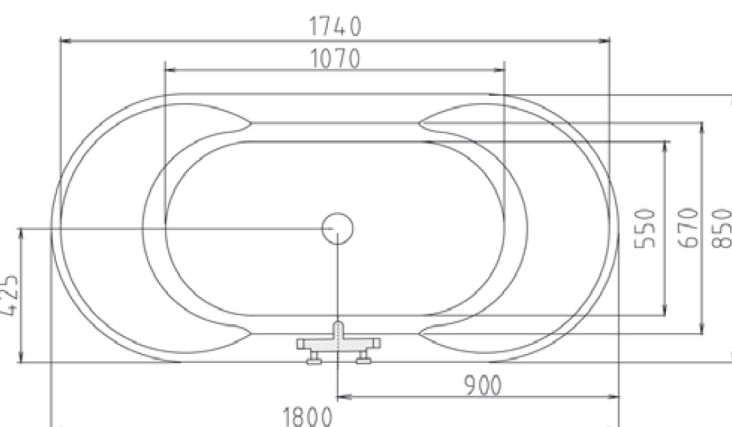

IO**180x85x49****polysan** 

objem 313l

Kód	Popis	Cena Kč bez DPH	Cena Kč vč. DPH
16611	IO SINGLE vana s podstavcem	9600,-	11520,-
16711	IO FRAME vana s konstrukcí	11375,-	13650,-
16909	IO TIFA PANEL čelní	10209,-	12250,-
	Masážní systém HYDRO	od 35691,- Kč vč. DPH (vč. vany)	
	Masážní systém TURBOAIR	od 29772,- Kč vč. DPH (vč. vany)	
	Masážní systém KOMBI	od 47712,- Kč vč. DPH (vč. vany)	