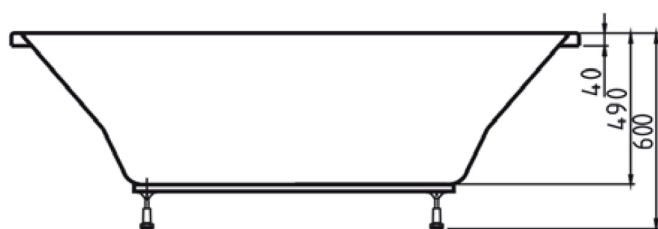

IO**180x85x49****polysan** 

objem 313l

Kód	Popis	Cena Kč bez DPH	Cena Kč vč. DPH
16611	IO SINGLE vana s podstavcem	9600,-	11520,-
16711	IO FRAME vana s konstrukcí	11375,-	13650,-
16909	IO TIFA PANEL čelní	10209,-	12250,-
	Masážní systém HYDRO	od 35691,- Kč vč. DPH (vč. vany)	
	Masážní systém TURBOAIR	od 29772,- Kč vč. DPH (vč. vany)	
	Masážní systém KOMBI	od 47712,- Kč vč. DPH (vč. vany)	