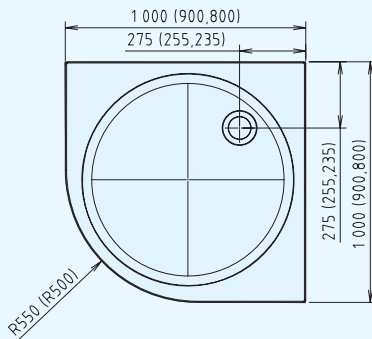

> sonata

80x80x4 (R50, R55)cm
 90x90x4 (R50, R55)cm
 100x100x4 (R55)cm

- (80,R50) art. 56111
- (80,R55) art. 56411
- (90,R50) art. 57111
- (90,R55) art. 57411
- (100,R50) art. 58411
- (100,R55) art. 58111

- (80,R50) art. 56211
- (80,R55) art. 56511
- (90,R50) art. 57211
- (90,R55) art. 57511
- (100,R50) art. 58511
- (100,R55) art. 58211

- (80,R50) art. 56312
- (80,R55) art. 56612
- (90,R50) art. 57312
- (90,R55) art. 57612
- (100,R50) art. 58612
- (100,R55) art. 58312