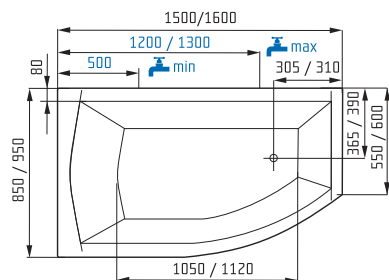

## TECHNICKÉ ÚDAJE

vnější rozměr	1500 x 850 / 1600 x 950
provedení	asymetrická levá i pravá
hloubka vany	445 mm
objem vany po přepad	220 / 235 L
průměrná spotřeba vody	155 / 170 L
výška vany při obezdění	580-620 mm
výška vany s krycím panelem	600 mm
umístění nástěnné baterie	dle výkresu
umístění stojánkové baterie	nutná konzultace

**i** VANA FIONA - novinka roku 2009  
I malá vana může působit luxusně.  
Prostorově úsporná a pohodlná vana  
vynikne v malých i velkých koupelnách.

**R** 1500 x 850 L, P  
1600 x 950 L, P

zobrazena levá varianta

**C** 9 465 Kč (1500 x 850)  
10 115 Kč (1600 x 950)  
/CENA vč. DPH/

378 € (1500 x 850)  
405 € (1600 x 950)  
/Price inc. VAT/