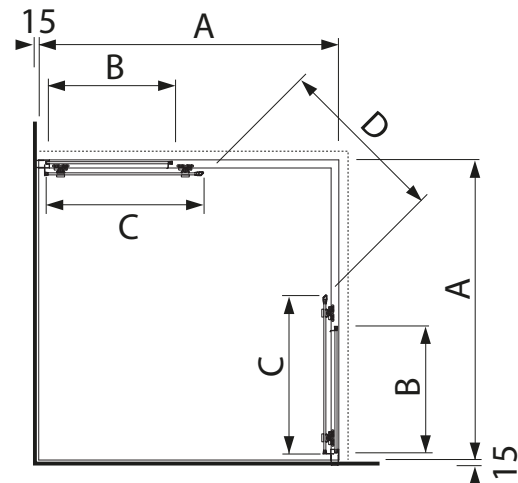

Číslo výrobku	Rozměr (mm)	Výška (mm)	Tloušťka (mm)
2.5124.1.002.668.1	800	1950	6
2.5124.2.002.668.1	900	1950	6
2.5124.3.002.668.1	1000	1950	6
2.5124.1.002.666.1	800	1950	6
2.5124.2.002.666.1	900	1950	6
2.5124.3.002.666.1	1000	1950	6

Číslo výrobku	Rozměrové možnosti (mm) A	Rozměr (mm) B	Rozměr (mm) C	Šířka vstupu (mm) D
2.5124.1.002.668.1	780–795	319	400,5	434,8
2.5124.2.002.668.1	880–898	369	450,5	505,5
2.5124.3.002.668.1	980–995	419	500,5	576,2
2.5124.1.002.666.1	780–795	319	400,5	434,8
2.5124.2.002.666.1	880–898	369	450,5	505,5
2.5124.3.002.666.1	980–995	419	500,5	576,2