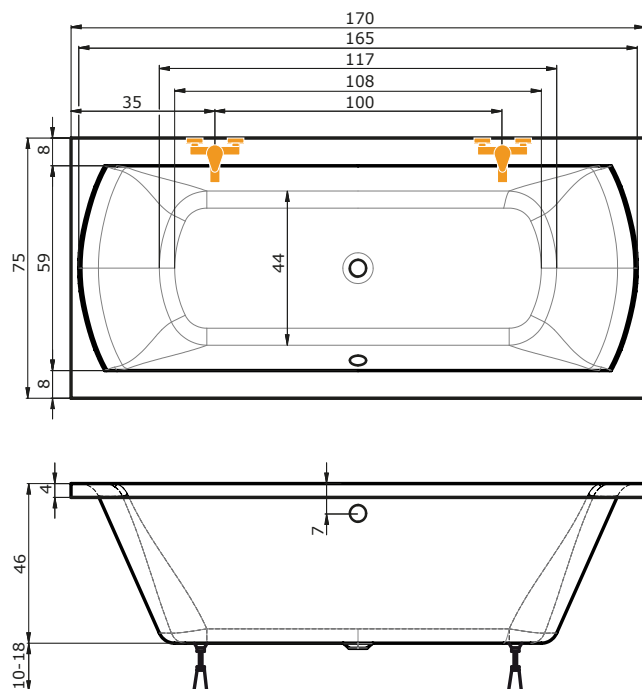

vana

FENIX

NOVINKA

FENIX 170

170 x 75 x 45 cm, 210 l

FENIX 180

180 x 80 x 45 cm, 240 l

Doplňky

- VZKR 1/70 superline
- VZKR 2/90 superline
- VZKR 3/110
- NVZKR 2/90 S
- NVZKR 2/100 S
- PVZKR 2/100 S
- PVZKR 2/110 S
- EVZKR 1/70 S
- EVZKR 1/70 S E
- podhlavník zkosený
- Madlo Elegance 185
- Předpadavý komplet (70 cm)

Fenix 170x75

- VZP 2/170

Fenix 180x80

- VZKR 1/80
- PVZKR 1/80 S
- EVZKR 1/80 S
- EVZKR 1/80 S E

Masážní systém

- ECO HYDRO
- ECO AIR
- ECO HYDRO AIR
- BASIC
- EASY
- WINDY
- DUO PNEU
- DUO
- DUO LIGHT