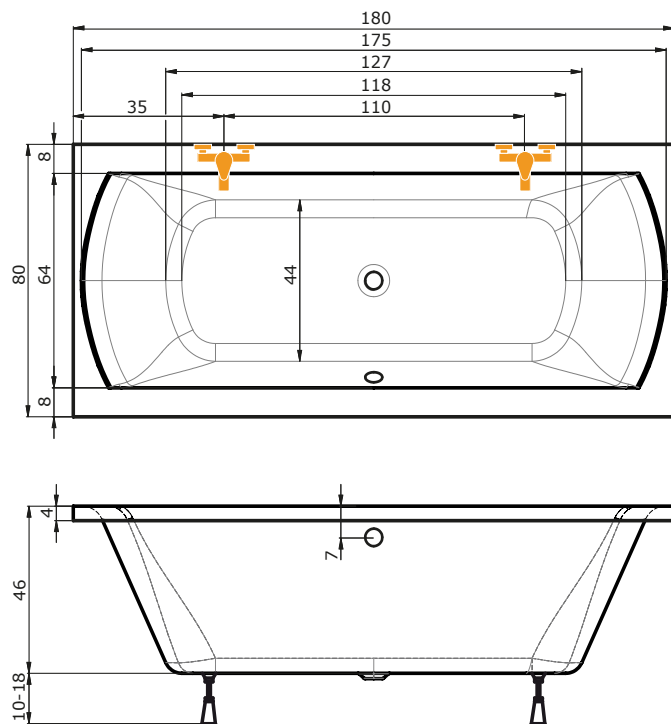

vana

FENIX

NOVINKA

FENIX 170

170 x 75 x 45 cm, 210 l

FENIX 180

180 x 80 x 45 cm, 240 l

Doplňky

- VZKR 1/70 superline
- VZKR 2/90 superline
- VZKR 3/110
- NVZKR 2/90 S
- NVZKR 2/100 S
- PVZKR 2/100 S
- PVZKR 2/110 S
- EVZKR 1/70 S
- EVZKR 1/70 S E
- podhlavník zkosený
- Madlo Elegance 185
- Předpadavý komplet (70 cm)

Fenix 170x75

- VZP 2/170

Fenix 180x80

- VZKR 1/80
- PVZKR 1/80 S
- EVZKR 1/80 S
- EVZKR 1/80 S E

Masážní systém

- ECO HYDRO
- ECO AIR
- ECO HYDRO AIR
- BASIC
- EASY
- WINDY
- DUO PNEU
- DUO
- DUO LIGHT