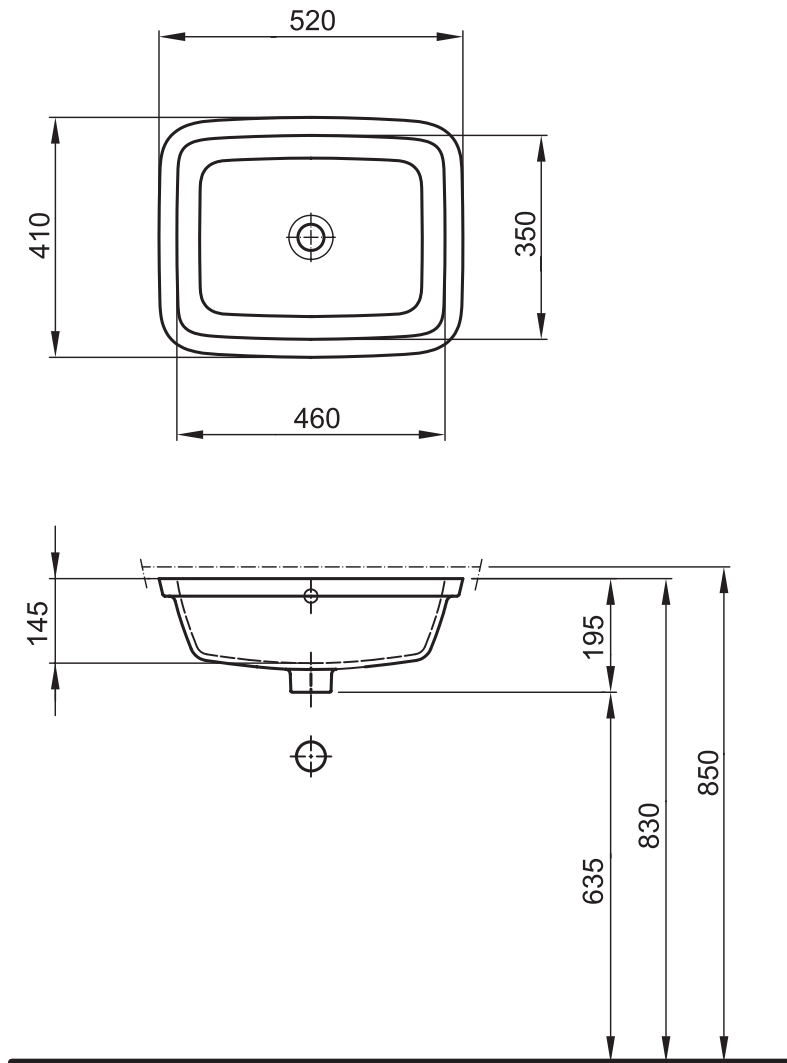

## Umywalka podblatowa 52 x 41 cm

### Umywalka podblatowa bez otworu, z przelewem z przodu

Numer: **L21846**  
wymiar wewnętrzny: 46 x 35 cm  
wymiar zewnętrzny: 52 x 41 cm  
Waga: 22,0 kg

W komplecie szablony montażowy  
i zestaw montażowy