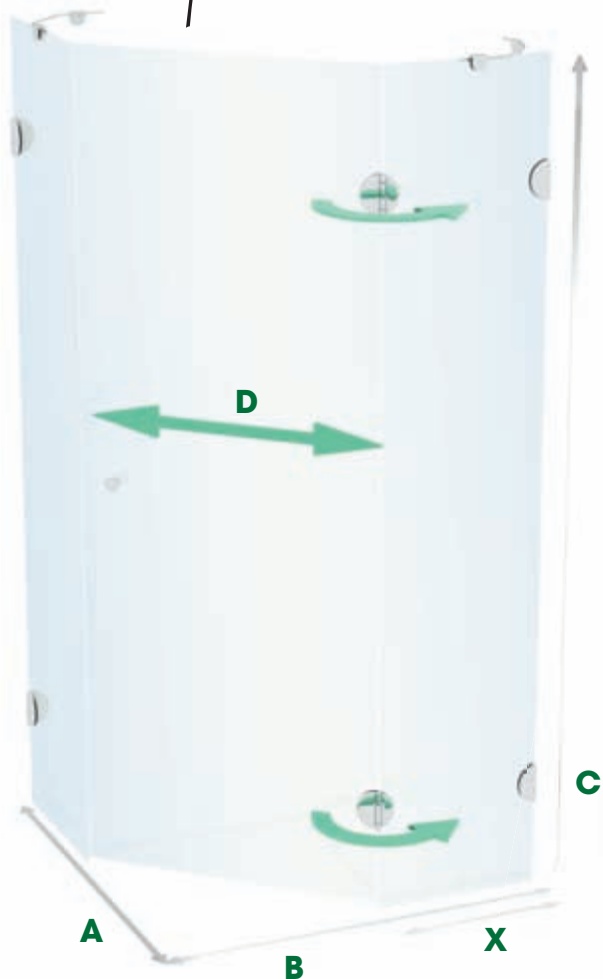

Sprchový kout pětiúhelníkový

čiré sklo

PSKPÚ 1/90 S P	VZSP0331520900P	17.525,- Kč
PSKPÚ 1/90 S L	VZSP0331520900L	17.525,- Kč
PSKPÚ 1/90 S LINE P	VZSP0331520910P	19.890,- Kč
PSKPÚ 1/90 S LINE L	VZSP0331520910L	19.890,- Kč

X 39 cm, A 90 cm, B 90 cm, C 187 cm, D šířka vstupu 68 cm

doplňky

Vzpěra není součástí standardní
dodávky, lze ji objednat samostatně.

1 ks..... 1.355,- Kč
2 ks..... 2.710,- Kč

Pětiúhelníkové sprchové kou-
ty se skládají ze tří dílů skleně-
ných výplní z čirého bezpeč-
nostního tvrzeného skla.

Při objednávce specifikujte
provedení (L - levé, P - pravé).

vaničky

90 x 90 Pegas...str. 120 4.295,- Kč
90 x 90 Zeus....str. 126 4.295,- Kč

Sprchová zástěna PSKPÚ (provedení pravé) v kombinaci se
sprchovým panelem PAMO THERM. Použitá vanička PEGAS s krycím
panelem.