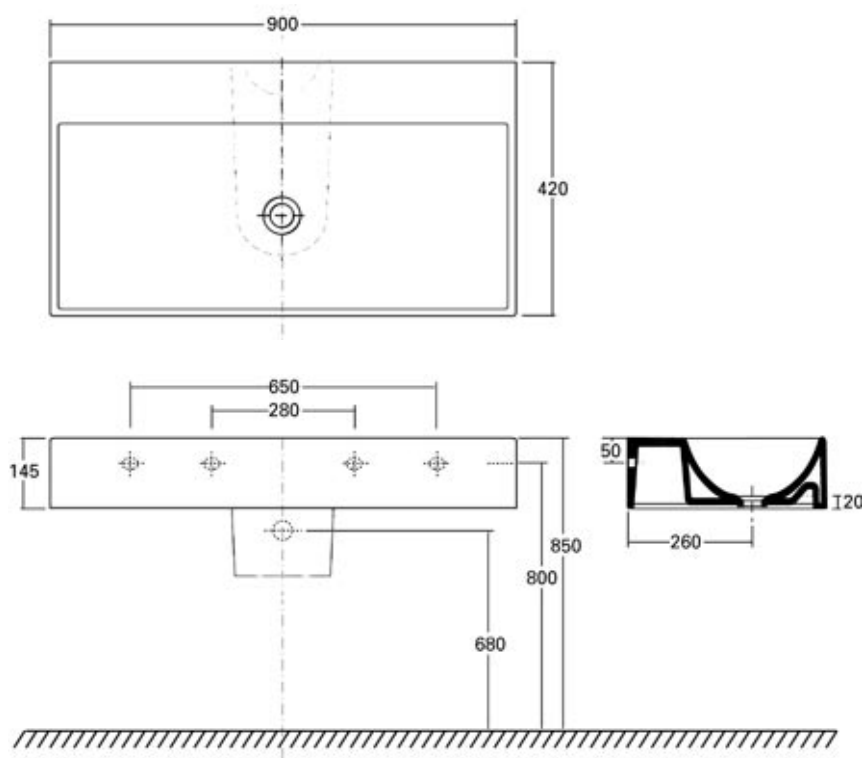

Umyvadlo bez otvoru 90 x 42

KOLO

Umyvadlo bez otvoru

Číslo: **K61491**

Rozměry: 90 x 42 cm

Hmotnost: 24 kg

Upevněno na šroubech.

Ke kompletaci:

- polosoup **K67100**
- odtokové přepadový systém **96010***

* odtokové přepadový systém 96010 je nutný při kompletaci umyvadel QUATTRO se skříňkami pod umyvadlo nebo polosoupy. V případě kompletace se skříňkami pod umyvadlo se doporučuje dodatečný kryt z nerezavějící oceli 99040.

**Ke kompletaci s:

- odtokem s chromovaným krytem **521070** a standardními sifony pod umyvadlo (varianta bez nábytku a polosoupy)

KERAMIKA QUATTRO