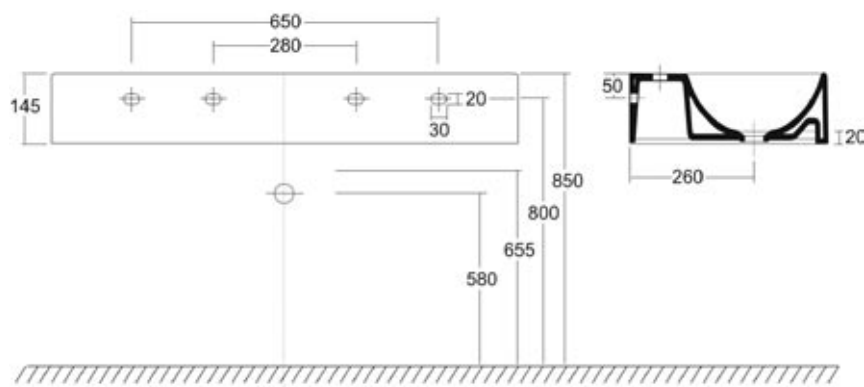

Umyvadlo bez otvoru 90 x 42

KOLO

Umyvadlo bez otvoru

Číslo: **K61491**

Rozměry: 90 x 42 cm

Hmotnost: 24 kg

Upevněno na šroubech.

Ke kompletaci:

- polosoup **K67100**
- odtokové přepadový systém **96010***

* odtokové přepadový systém 96010 je nutný při kompletaci umyvadel QUATTRO se skříňkami pod umyvadlo nebo polosoupy. V případě kompletace se skříňkami pod umyvadlo se doporučuje dodatečný kryt z nerezavějící oceli 99040.

**Ke kompletaci s:

- odtokem s chromovaným krytem **521070** a standardními sifony pod umyvadlo (varianta bez nábytku a polosoupy)

KERAMIKA QUATTRO