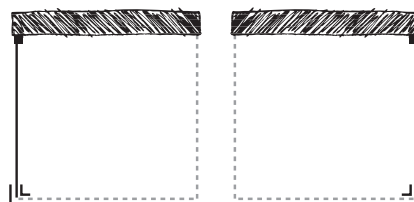

NOVINKA 2012

ANTA FISSA S

Tato pevná skleněná zástěna je určena pro kombinaci se sprchovými zástěnami MAYA a MITHRA. Tato stěna vám umožní elegantním způsobem vytvořit vzdušný a otevřený sprchový kout. Využívá se i tam, kde se touto pevnou zástěnou nahrazuje chybějící roh či příčka zdi.

výplň: 6 mm sklo čiré (skladem) / 6 mm sklo matné (na objednávku)

rám: leštěný hliník (skladem) / bílý (na objednávku)

otvírání: pevná stěna

vyrobeno v Itálii

kód	rozměr	montážní rozměr	cena leštěný hliník/čiré
BLAF400CC	65 × 190 (v) cm	61–67 cm	6 881 Kč *
BLAF401CC	70 × 190 (v) cm	68–74 cm	7 088 Kč *
BLAF402CC	80 × 190 (v) cm	75–81 cm	7 339 Kč *
BLAF403CC	85 × 190 (v) cm	82–88 cm	7 590 Kč *
BLAF404CC	90 × 190 (v) cm	89–95 cm	7 841 Kč *
BLAF405CC	100 × 190 (v) cm	96–102 cm	8 092 Kč *

Varianty skel:

Varianty ráků:

čiré

matné

bílý

leštěný hliník

Cena bez vaničky.