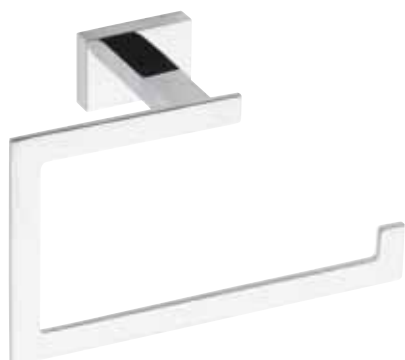

BEMETA
PLAZA

...poslední kapka k dokonalosti...
...the last drop to perfection...
...Vollkommenheit bis zum letzten Tropfen...
...последний шаг к совершенству...

 BEMETA®

BEMETA PLAZA

Věšáček dvojitý
Double robe hook
Doppelkleiderhaken
Крючок двойной
76 x 50 mm
[118106032](#)

Mýdlenka skleněná
Glass soap dish
Seifenhalter mit Glasseifenschale
Мыльница стеклянная
130 x 100 x 43 mm
[118108022](#)

Kruh
Ring towel holder
Handtuchring
Кольцо для полотенец
195 x 120 x 65 mm
[118104062](#)

Držák sklenice
Single glass holder with glass
Glashalter mit Glas
Держатель для стакана
125 x 100 x 85 mm
[118110052](#)

Držák ručníků
Towel holder
Handtuchhalter
Держатель полотенец
600 x 70 mm
[118104042](#)

Dávkovač tekutého mýdla na postavení, sklo
Glass soap dispenser standing model
Glasseifenspender Standmodell
Диспенсер для жидкого мыла
160 x 100 x 65 mm, 230 ml
[118109042](#)

Držák ručníků dvojitý
Double towel holder
Doppelhandtuchhalter
Полотенцедержатель двойной
600 x 120 mm
[118104052](#)