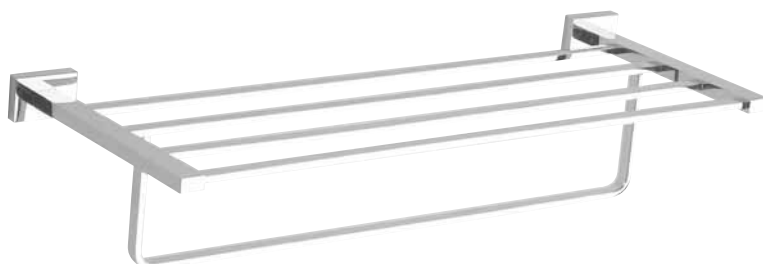

BEMETA
PLAZA

...poslední kapka k dokonalosti...
...the last drop to perfection...
...Vollkommenheit bis zum letzten Tropfen...
...последний шаг к совершенству...

 BEMETA®

BEMETA PLAZA

Věšáček dvojitý
Double robe hook
Doppelkleiderhaken
Крючок двойной
76 x 50 mm
[118106032](#)

Dávkovač tekutého mýdla na postavení, sklo
Glass soap dispenser standing model
Glasseifenspender Standmodell
Диспенсер для жидкого мыла
160 x 100 x 65 mm, 230 ml
[118109042](#)

Držák ručníků dvojitý
Double towel holder
Doppelhandtuchhalter
Полотенцедержатель двойной
600 x 120 mm
[118104052](#)

BEMETA PLAZA

Polička skleněná
Glass shelf
Glasablage
Полочка стеклянная
520 x 135 x 35 mm
[118102042](#)

Držák toaletního papíru bez krytu
Paper holder without cover
Papierrollenhalter ohne Deckel
Держатель туалетной бумаги без крышки
195 x 60 mm
[118112022](#)