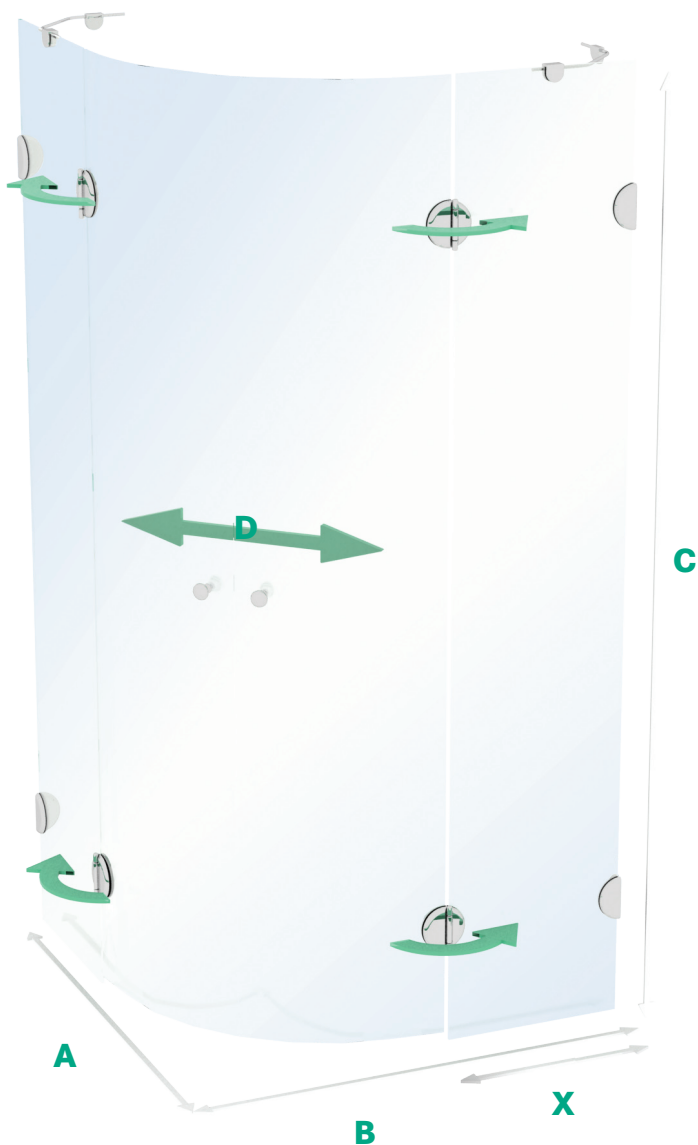

# PSKKH 2/80 S

PSKKH 2/80 S R 50

PSKKH 2/80 S R 55

X 29 cm, A 80 cm, B 80 cm, C 187 cm, D šířka vstupu 68 cm