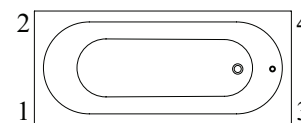

Libra™

(Obdélníková 1800x800)

Včetně noh (samolepicí).
 Prodloužený odpad a přeпад nutný.
 Přeпад možný na 3 stranách.
 Pilka (pro vyřezání přeпадového otvoru) součástí dodávky.
 U masážních van je přeпад na straně s technikou.

Whisper & Ultimate Fitness Umístění technických částí 1

Přístup přes: 1 - 3
 Spínací skříňka: 1
 Ovládání na okraji vany: 1
 Přijímač: 4
 Multibox otevřený: 1 - 3
 Multibox uzavřený: 3 - 4

Umístění technických částí 2

Přístup přes: 2 - 4
 Spínací skříňka: 2
 Ovládání na okraji vany: 2
 Přijímač: 3
 Multibox otevřený: 2 - 4
 Multibox uzavřený: 3 - 4

Objednací číslo	Název a provedení	Rozměry d x š	Rozměry dna d x š	Obsah (l) vč. 1 osoby	Váha kg	Barvy	
						Lesk	Mat
BQ180LIB2V	Libra™	1800x800	1250x450	175	44,5	23.370,-	-