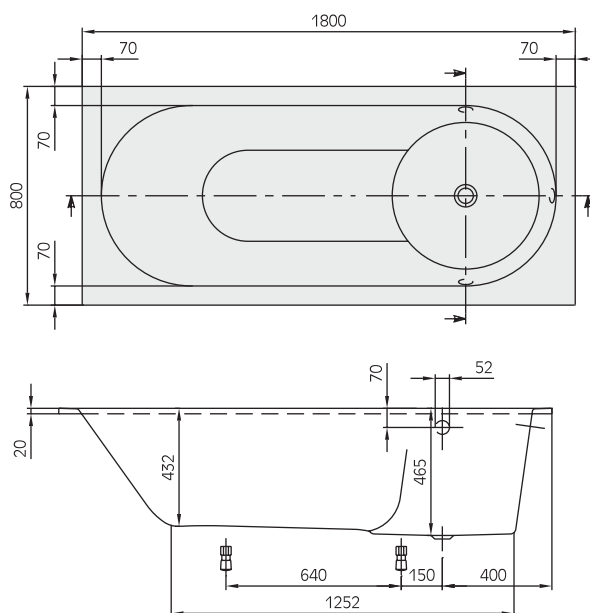

Libra™

(Obdélníková 1800x800)

Včetně noh (samolepicí).
 Prodloužený odpad a přeпад nutný.
 Přeпад možný na 3 stranách.
 Pilka (pro vyřezání přeпадového otvoru) součástí dodávky.
 U masážních van je přeпад na straně s technikou.

Whisper & Ultimate Fitness Umístění technických částí 1

Přístup přes: 1 - 3
 Spínací skříňka: 1
 Ovládání na okraji vany: 1
 Přijímač: 4
 Multibox otevřený: 1 - 3
 Multibox uzavřený: 3 - 4

Umístění technických částí 2

Přístup přes: 2 - 4
 Spínací skříňka: 2
 Ovládání na okraji vany: 2
 Přijímač: 3
 Multibox otevřený: 2 - 4
 Multibox uzavřený: 3 - 4

Objednací číslo	Název a provedení	Rozměry d x š	Rozměry dna d x š	Obsah (l) vč. 1 osoby	Váha kg	Barvy	
						Lesk	Mat
BQ180LIB2V	Libra™	1800x800	1250x450	175	44,5	23.370,-	-