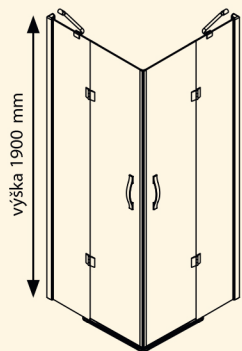

ČTVEREC – rohový vstup

- dveře dvoudílné otočné
- přístěnné profily nastavitelné až o 15 mm (řeší nerovnosti stěn)
- dvě vzpěry zajišťující stabilitu koutu
- prahová lišta, magnetické a další těsnění zabraňují rozstříku vody
- síla skel pevných částí je 8 mm, v otočných částech 6 mm

Skleněná výplň

Typ	Kód	Typ skla	Montážní rozměry (v mm)	Vstup (v mm)	Cena v Kč	Cena v €
Čtvercová zástěna 90	GL2290	ČIRÉ	870-885	595	16 450	715

Výběr modelů

Standardně
dodávané s výrobkem

GM8730

GM4470

Kód	Cena v Kč	Cena v €
GM8730	325	14
GM4470	392	17