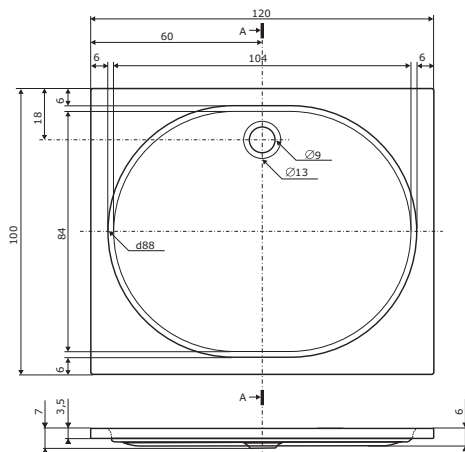

# Kadma

120 x 100 x 3,5 cm

Vanička je vhodná do velkých koupelen, rozměry je srovnatelná s menšími vanami. K vaničce doporučujeme sprchové dveře o rozměru 120 cm.

Vanička má odpad o průměru 90 mm.