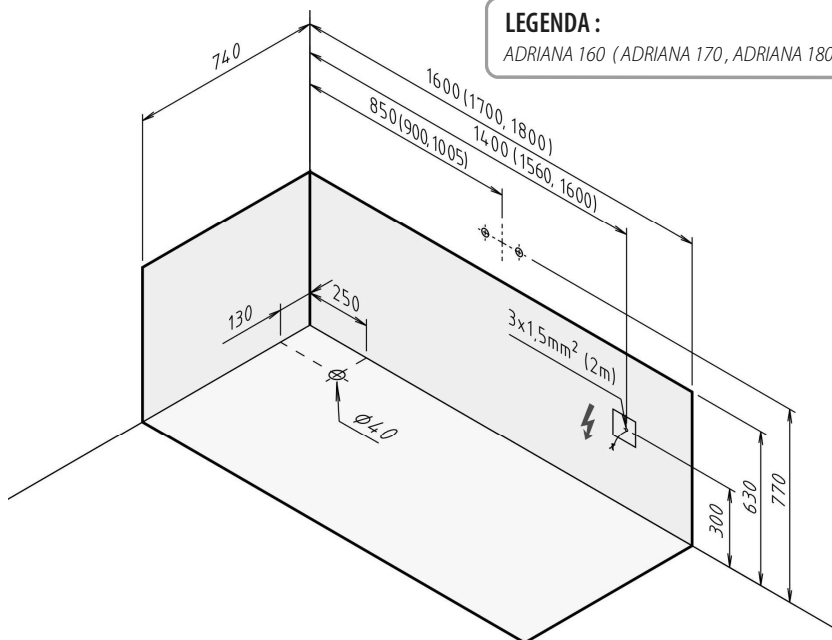

Všechny ceny jsou uvedeny bez dopravy.

ADRIANA 160
ADRIANA 170
ADRIANA 180

160 x 74 x 45 cm 160 l
 170 x 74 x 45 cm 175 l
 180 x 74 x 45 cm 190 l

POLYSAN, s.r.o. - Nesměřice 52, Zruč nad Sázavou, CZ-285 22, Czech Republic

V případě použití TIFA panelu je třeba brát v úvahu při instalaci vany jeho vyšší výšku (60 cm). Rozměry v nákresu uvádějí doporučenou výšku vany při použití akrylátového panelu.

LEGENDA :

ADRIANA 160 (ADRIANA 170, ADRIANA 180)