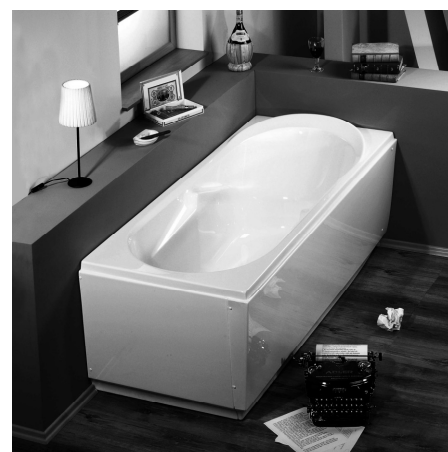

ABS/PMMA = ABS panel s povrchem z polymethylmetakrylátu (nevzdušný panel)

příplatky pro panely a vany

manhattan, pergamon, ägäis	příplatek za barvu - vana	30%
ostatní barvy	příplatek za barvu - vana	45%
vyztužení bílého panelu nástřikem (stříkaný ABS/PMMA panel)		100%
příplatek za barevný panel (stříkaný ABS/PMMA panel)		100%

panely TIFA			kód	CZK bez DPH	CZK s DPH
TIFA panel ADRIANA 160	čelní	TIFA	43409	2 100,-	2 499,-
TIFA panel ADRIANA 160	rohový	TIFA	43419	3 328,-	3 960,-
TIFA panel ADRIANA 170	čelní	TIFA	36409	2 100,-	2 499,-
TIFA panel ADRIANA 170	rohový	TIFA	36419	3 328,-	3 960,-
TIFA panel ADRIANA 180	čelní	TIFA	48409	2 100,-	2 499,-
TIFA panel ADRIANA 180	rohový	TIFA	48419	3 328,-	3 960,-

hydromasážní systémy – typ A

	kód	CZK bez DPH	CZK s DPH
MIDI PLUS (provedení trysek chrom nebo bílá)	MPA	27 100,-	32 249,-
TURBOAIR (provedení trysek chrom nebo bílá)	TBA	23 100,-	27 489,-

TURBOAIR KOMBI (provedení trysek chrom nebo bílá)

	kód	CZK bez DPH	CZK s DPH
TURBOAIR KOMBI (provedení trysek chrom nebo bílá)	TKA	29 100,-	34 629,-
MAXIMUM (provedení trysek chrom nebo bílá)	MXA	44 450,-	52 896,-