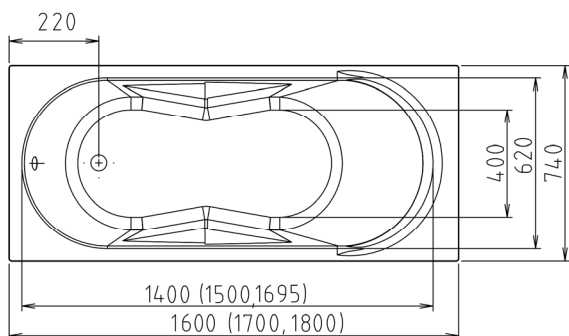

ADRIANA 160
ADRIANA 170
ADRIANA 180

160 x 74 x 45 cm   160 l
170 x 74 x 45 cm   175 l
180 x 74 x 45 cm   190 l

POLYSAN, s.r.o. - Nesměřice 52, Zruč nad Sázavou, CZ-285 22, Czech Republic

e-mail : info@polysan.net

www.polysan.net

art. 43111 (adriana 160) art. 36111 (adriana 170) art. 48111 (adriana 180)	art. 43211 (adriana 160) art. 36211 (adriana 170) art. 48211 (adriana 180)	star art. 250070 - 250072	venus 2 art. 36127	lanka 3 art. 35117	olbia art. 30117 ○ art. 30317 ○
U - boční art. 43316 (adriana 160) art. 36316 (adriana 170) art. 48316 (adriana 180)	U - čelní art. 43317 (adriana 160) art. 36317 (adriana 170) art. 48317 (adriana 180)	NIKA art. 43318 (adriana 160) art. 36318 (adriana 170) art. 48318 (adriana 180)	UL art. 43311 (adriana 160) art. 36311 (adriana 170) art. 48311 (adriana 180)	ULN art. 43322 (adriana 160) art. 36322 (adriana 170) art. 48322 (adriana 180)	

V případě použití TIFA panelu je třeba brát v úvahu při instalaci vany jeho vyšší výšku (60 cm). Rozměry v nákresu uvádějí doporučenou výšku vany při použití akrylátového panelu.

LEGENDA :

ADRIANA 160 (ADRIANA 170, ADRIANA 180)

Whirlpool LINE

MIDI PLUS

TURBOAIR

TURBOAIR KOMBI

MAXIMUM

V	Hz	Midi plus	Turboair	Turboair kombi	Maximum
220-230	50	1,2 kW	1 kW	2 kW	2,2 kW