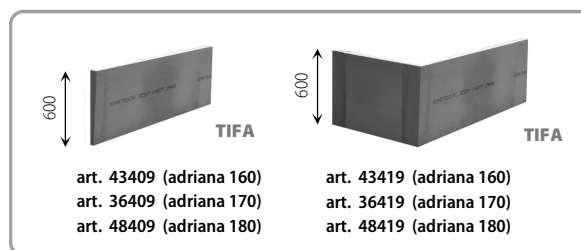

ADRIANA 160 ADRIANA 170 ADRIANA 180

160 x 74 x 45 cm 160 l
170 x 74 x 45 cm 175 l
180 x 74 x 45 cm 190 l

polysan

POLYSAN, s.r.o. - Nesměřice 52, Zruč nad Sázavou, CZ-285 22, Czech Republic

e-mail : info@polysan.net

www.polysan.net

	kód	CZK bez DPH	CZK s DPH	kód	CZK bez DPH	CZK s DPH
vany						
	vana s podstavcem			vana s konstrukcí		
ADRIANA 160	43111	6 160,-	7 330,-	43211	8 756,-	10 420,-
ADRIANA 170	36111	7 042,-	8 380,-	36211	9 706,-	11 550,-
ADRIANA 180	48111	7 765,-	9 240,-	48211	10 437,-	12 420,-

obkladové panely (bílé 590 mm)			kód	CZK bez DPH	CZK s DPH
U-panel ADRIANA 160	čelní	ABS/PMMA	43317	2 487,-	2 960,-
U-panel ADRIANA 160	boční	ABS/PMMA	43316	1 227,-	1 460,-
NIKA-panel ADRIANA 160	čelní	ABS/PMMA	43318	2 487,-	2 960,-
ULN-panel ADRIANA 160	čelní	ABS/PMMA	43322	2 685,-	3 195,-
UL-panel ADRIANA 160	rohový	ABS/PMMA	43311	4 025,-	4 790,-
U-panel ADRIANA 170	čelní	ABS/PMMA	36317	2 487,-	2 960,-
U-panel ADRIANA 170	boční	ABS/PMMA	36316	1 227,-	1 460,-
NIKA-panel ADRIANA 170	čelní	ABS/PMMA	36318	2 487,-	2 960,-
ULN-panel ADRIANA 170	čelní	ABS/PMMA	36322	2 685,-	3 195,-
UL-panel ADRIANA 170	rohový	ABS/PMMA	36311	4 025,-	4 790,-
U-panel ADRIANA 180	čelní	ABS/PMMA	48317	2 487,-	2 960,-
U-panel ADRIANA 180	boční	ABS/PMMA	48316	1 227,-	1 460,-
NIKA-panel ADRIANA 180	čelní	ABS/PMMA	48318	2 487,-	2 960,-
ULN-panel ADRIANA 180	čelní	ABS/PMMA	48322	2 685,-	3 195,-
UL-panel ADRIANA 180	rohový	ABS/PMMA	48311	4 025,-	4 790,-

ABS/PMMA = ABS panel s povrchem z polymethylmetakrylátu (nevzdušný panel)

příplatky pro panely a vany

manhattan, pergamon, ägäis	příplatek za barvu - vana	30%
ostatní barvy	příplatek za barvu - vana	45%
vyztužení bílého panelu nástřikem (stříkaný ABS/PMMA panel)		100%
příplatek za barevný panel (stříkaný ABS/PMMA panel)		100%