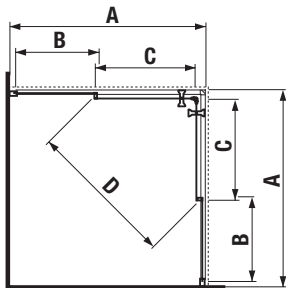

sprchový kout Lyra plus

NOVINKA

Sprchový kout 800, 900 mm čtverec, bílý lesklý profil, 4mm transparentní sklo nebo sklo Stripy GLASS, madla bílá.

JIKA **perla**
GLASS

Číslo výrobku	Rozměr (mm)	Výška (mm)	Tloušťka (mm)	Varianta provedení skla	Cena
2.5138.1.000.668.1	800	1900	*4/5	transparentní	5 917 Kč
2.5138.2.000.668.1	900	1900	*4/5	transparentní	6 408 Kč
2.5138.1.000.665.1	800	1900	*4/5	sklo stripy	6 337 Kč
2.5138.2.000.665.1	900	1900	*4/5	sklo stripy	6 843 Kč
2.5138.1.000.666.1	800	1900	*4/5	sklo arctic	7 072 Kč
2.5138.2.000.666.1	900	1900	*4/5	sklo arctic	7 613 Kč

*4 mm – pevná stěna

*5 mm – posuvné dveře

Číslo výrobku	Rozměrové možnosti (mm) do niky	Rozměr (mm) B	Rozměr (mm) C	Šířka vstupu (mm) D
2.5138.1	780–800	313	402	425
2.5138.2	880–900	363	452	495

šarže 668 – transparentní sklo