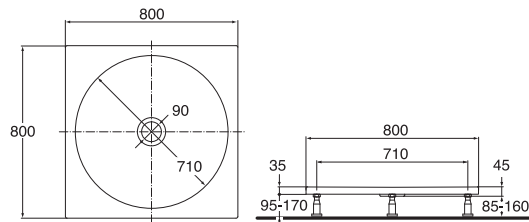

### TONIC sprchová vanička – čtvercová

90 x 90 x 4,5 cm, průměr odpadu 90 mm

nohy ke sprchové vaničce

odtoková a přeřadová garnitura

kryt sifonu – chrom

kryt sifonu – velour chrom

K 6703 01

9 598

### TONIC sprchová vanička – čtvercová

80 x 80 x 4,5 cm, průměr odpadu 90 mm

nohy ke sprchové vaničce

odtoková a přeřadová garnitura

kryt sifonu – chrom

kryt sifonu – velour chrom

K 6702 01

6 996