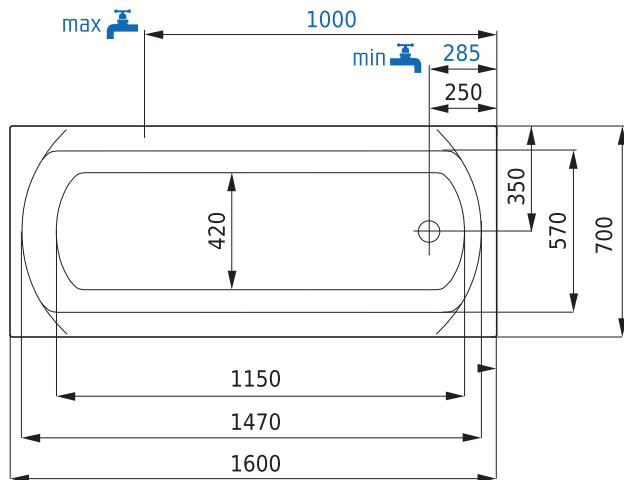

# SPRING

rozměr

1600 x 700

Santech®

## TECHNICKÁ DATA

provedení	klasická
rozměr vany	1600 x 700 mm
hloubka vany	400 mm
podpory k vaně	nejsou součástí vany
druh podpor	kovové
samonosný rám k vaně	za příplatek
objem vany po přepad	170 l
průměrná spotřeba vody	120 l
celková výška při obezdění	550 - 600 mm
celková výška vany s krycím panelem	620 mm
umístění nástěnné baterie a odpadu	dle výkresu
záruka	10 let
min. životnost vany	20 let