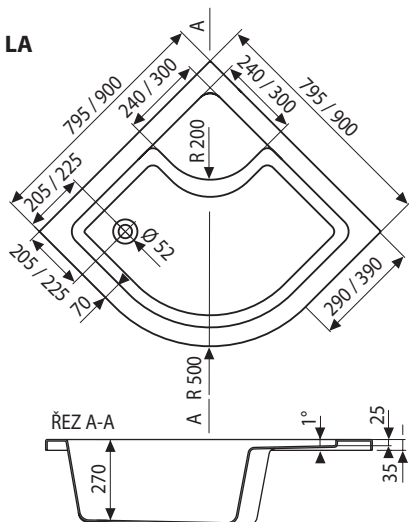

## Vhodné pro:

SKCP4 – 80, 90 Sabina; SKKP6 – 80, 90 Sabina

**Vanička Sabina** je vyrobena tradiční technologií, tzn. zesílením akrylátové skořepiny epoxidovou pryskyřicí za přítomnosti skelných vláken.

Vaničku Sabina je možno zapustit do zvýšené podlahy, podezdít a obložit, anebo prostě postavit na zem a přiložit čelní panel.

V každém případě doporučujeme použít originální podporu (nožičky), která je schopna podepřít i sedací část vaničky.

výška vaničky LA+BASE+SET: .....420 mm