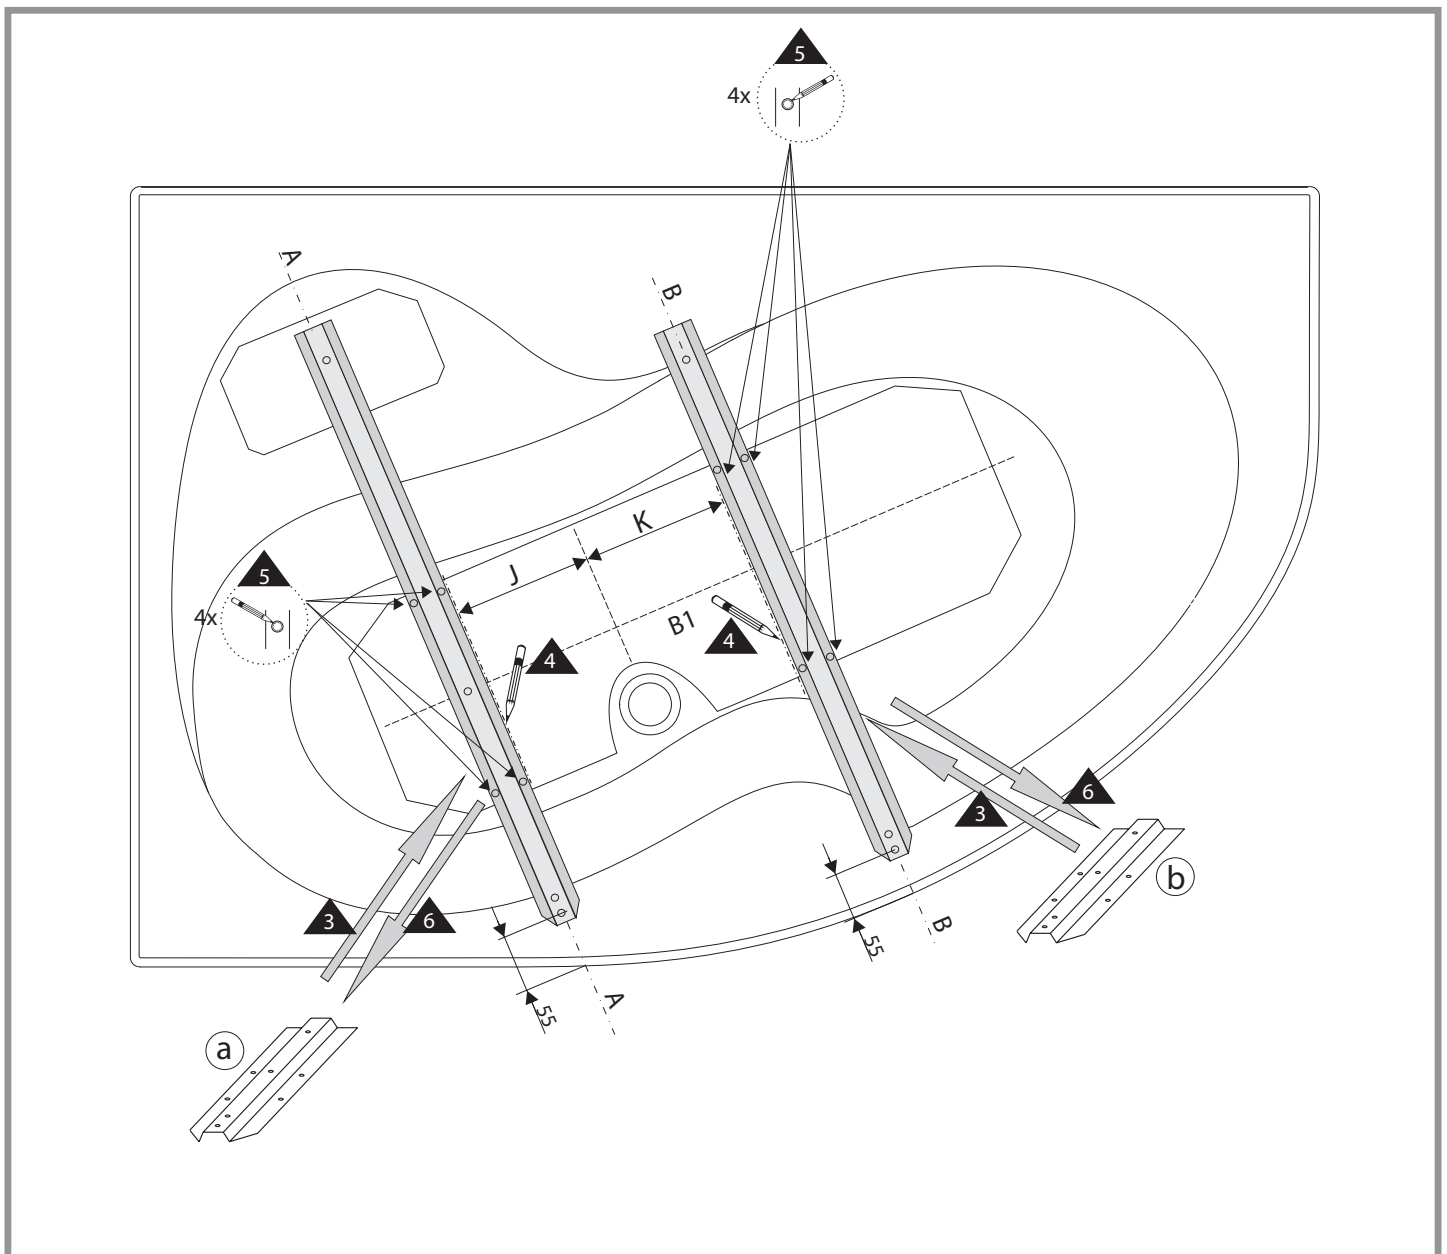

NÁØADI - TOOLS - OUTILS
WERKZEUGE - HERRAMIENTAS

POSTUP MONTÁŽE - ASSEMBLY STEPS
PASOS DE INSTALACIÓN - NOTICE DE MONTAGE
MONTAGEANLEITUNG

A-A  7

B-B  7

12x  8

- | | |
|-----------------------|----------------------|
| <p>a 1 X </p> | <p>g 8 X </p> |
| <p>b 1 X </p> | <p>h 4 X </p> |
| <p>c 1 X </p> | <p>i 4 X </p> |
| <p>d 5 X </p> | <p>j 4 X </p> |
| <p>e 19 X </p> | <p>k 4 x </p> |
| <p>f 7 X </p> | <p>l 3 m </p> |
| | <p>m 1 x </p> |