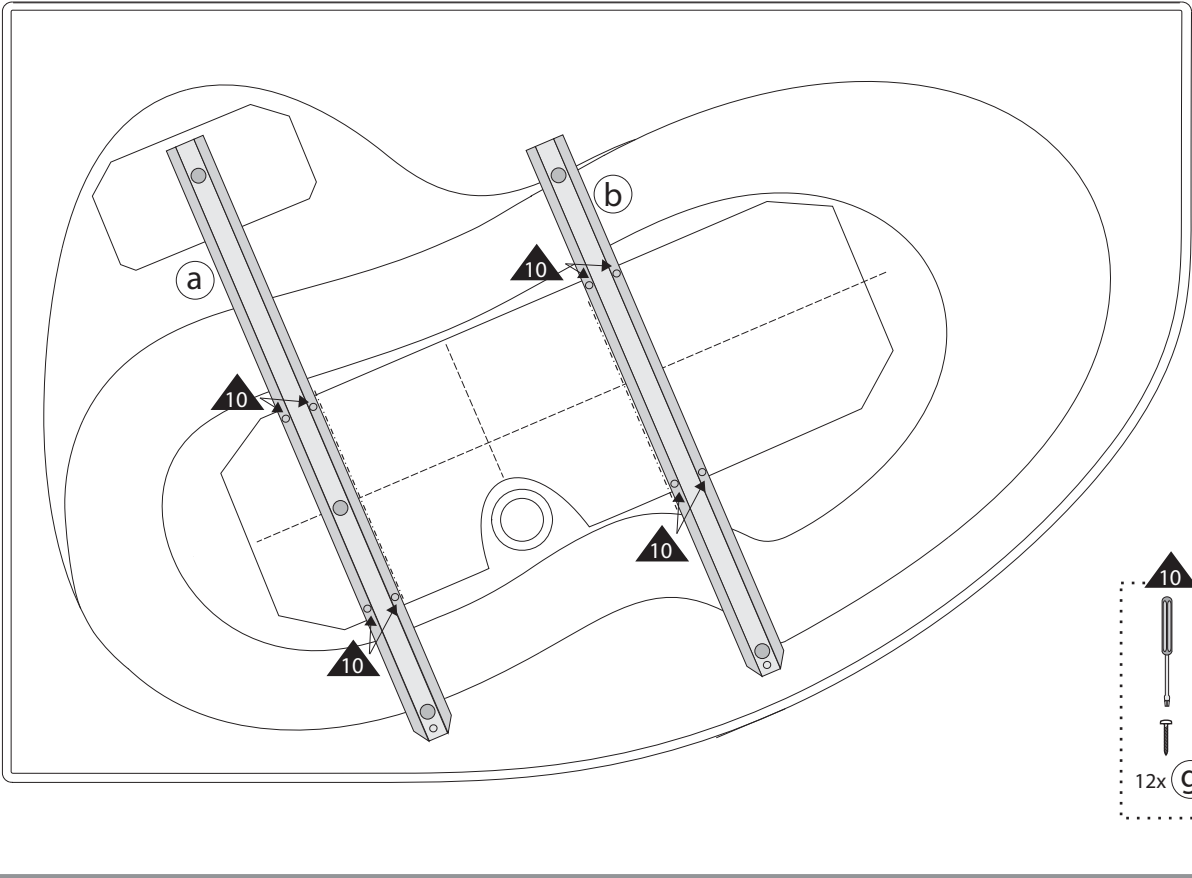

NÁØADI - TOOLS - OUTILS
WERKZEUGE - HERRAMIENTAS

POSTUP MONTÁŽE - ASSEMBLY STEPS
PASOS DE INSTALACIÓN - NOTICE DE MONTAGE
MONTAGEANLEITUNG

A-A  7

B-B  7

12x  8

- | | |
|-----------------------|----------------------|
| <p>a 1 X </p> | <p>g 8 X </p> |
| <p>b 1 X </p> | <p>h 4 X </p> |
| <p>c 1 X </p> | <p>i 4 X </p> |
| <p>d 5 X </p> | <p>j 4 X </p> |
| <p>e 19 X </p> | <p>k 4 x </p> |
| <p>f 7 X </p> | <p>l 3 m </p> |
| | <p>m 1 x </p> |