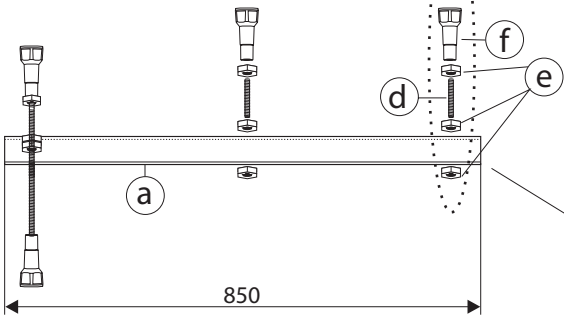

NÁØADI - TOOLS - OUTILS
WERKZEUGE - HERRAMIENTAS

POSTUP MONTÁŽE - ASSEMBLY STEPS
PASOS DE INSTALACIÓN - NOTICE DE MONTAGE
MONTAGEANLEITUNG

A-A  7

B-B  7

12x  8

- | | |
|-----------------------|----------------------|
| <p>a 1 X </p> | <p>g 8 X </p> |
| <p>b 1 X </p> | <p>h 4 X </p> |
| <p>c 1 X </p> | <p>i 4 X </p> |
| <p>d 5 X </p> | <p>j 4 X </p> |
| <p>e 19 X </p> | <p>k 4 x </p> |
| <p>f 7 X </p> | <p>l 3 m </p> |
| | <p>m 1 x </p> |