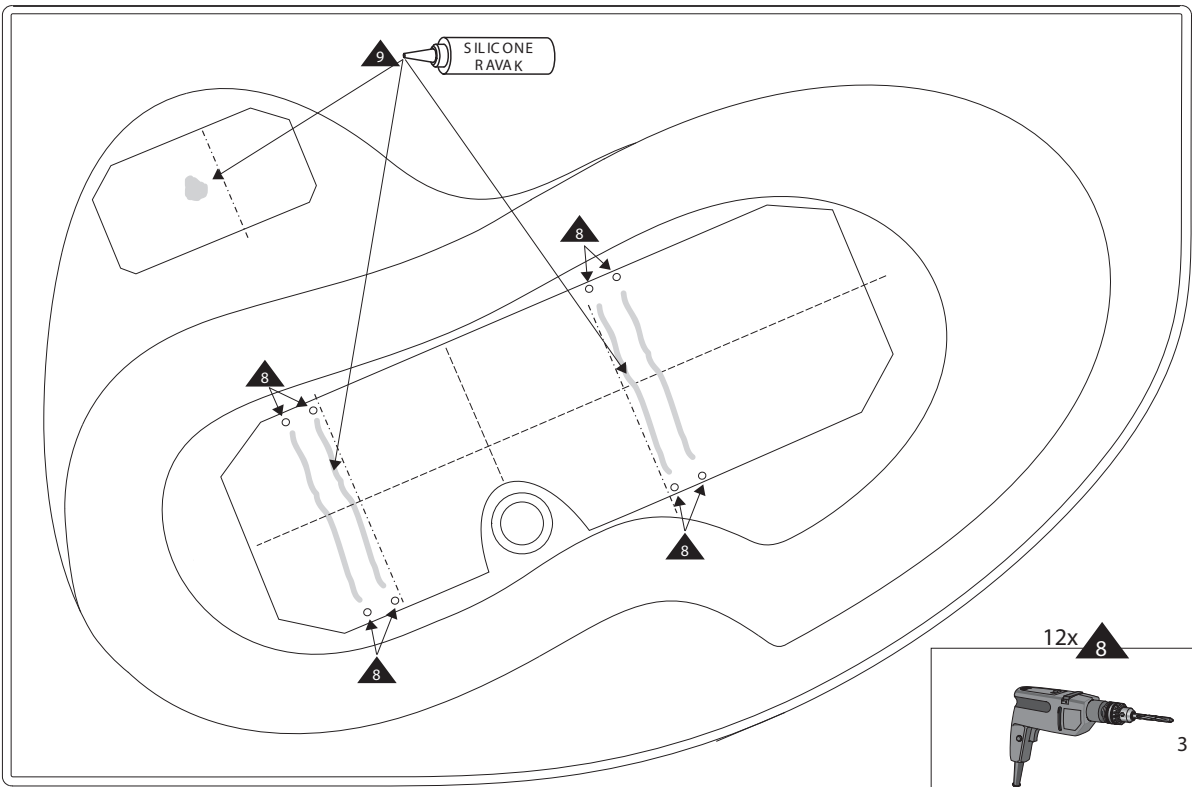

NÁØADI - TOOLS - OUTILS
WERKZEUGE - HERRAMIENTAS

POSTUP MONTÁŽE - ASSEMBLY STEPS
PASOS DE INSTALACIÓN - NOTICE DE MONTAGE
MONTAGEANLEITUNG

A-A  7

B-B  7

12x  8

- | | |
|-----------------------|----------------------|
| <p>a 1 X </p> | <p>g 8 X </p> |
| <p>b 1 X </p> | <p>h 4 X </p> |
| <p>c 1 X </p> | <p>i 4 X </p> |
| <p>d 5 X </p> | <p>j 4 X </p> |
| <p>e 19 X </p> | <p>k 4 x </p> |
| <p>f 7 X </p> | <p>l 3 m </p> |
| | <p>m 1 x </p> |