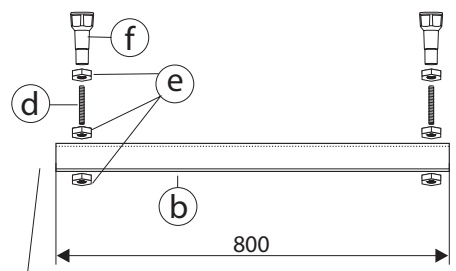

NÁØADI - TOOLS - OUTILS
WERKZEUGE - HERRAMIENTAS

POSTUP MONTÁŽE - ASSEMBLY STEPS
PASOS DE INSTALACIÓN - NOTICE DE MONTAGE
MONTAGEANLEITUNG

A-A  7

B-B  7

12x  8

- | | |
|-----------------------|----------------------|
| <p>a 1 X </p> | <p>g 8 X </p> |
| <p>b 1 X </p> | <p>h 4 X </p> |
| <p>c 1 X </p> | <p>i 4 X </p> |
| <p>d 5 X </p> | <p>j 4 X </p> |
| <p>e 19 X </p> | <p>k 4 x </p> |
| <p>f 7 X </p> | <p>l 3 m </p> |
| | <p>m 1 x </p> |