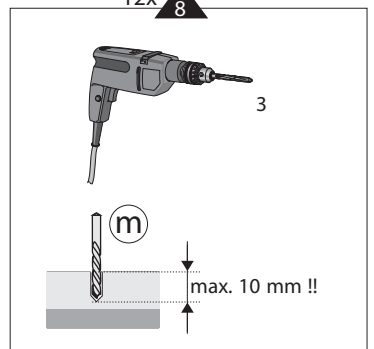

NÁØADI - TOOLS - OUTILS
WERKZEUGE - HERRAMIENTAS

POSTUP MONTÁŽE - ASSEMBLY STEPS
PASOS DE INSTALACIÓN - NOTICE DE MONTAGE
MONTAGEANLEITUNG

A-A  7

B-B  7

12x  8

- | | |
|-----------------------|----------------------|
| <p>a 1 X </p> | <p>g 8 X </p> |
| <p>b 1 X </p> | <p>h 4 X </p> |
| <p>c 1 X </p> | <p>i 4 X </p> |
| <p>d 5 X </p> | <p>j 4 X </p> |
| <p>e 19 X </p> | <p>k 4 x </p> |
| <p>f 7 X </p> | <p>l 3 m </p> |
| | <p>m 1 x </p> |