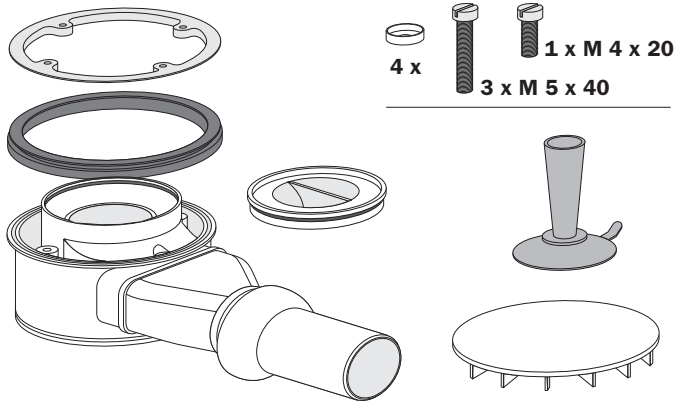

EINBAUANLEITUNG / INSTALLATION INSTRUCTION

KALDEWEI ABLAUFGARNITUR KA 125 / KALDEWEI OUTLET FITTING KA 125

Mod. 4096

1

2

3

4

5