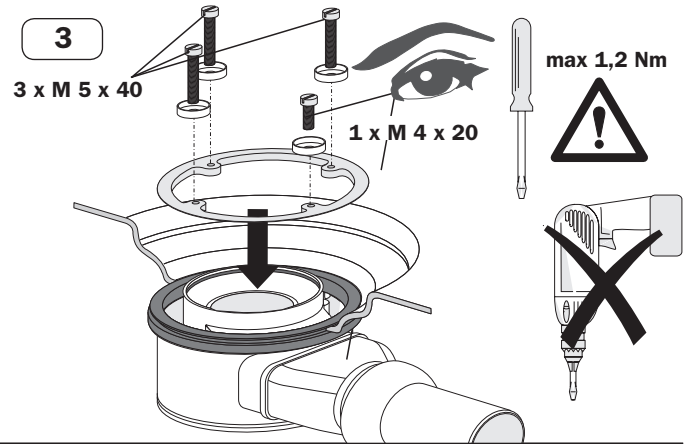

EINBAUANLEITUNG / INSTALLATION INSTRUCTION

KALDEWEI ABLAUFGARNITUR KA 125 / KALDEWEI OUTLET FITTING KA 125

Mod. 4096

1

2

3

4

5