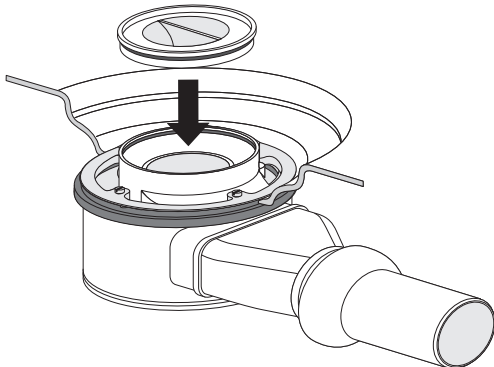

EINBAUANLEITUNG / INSTALLATION INSTRUCTION

KALDEWEI ABLAUFGARNITUR KA 125 / KALDEWEI OUTLET FITTING KA 125

Mod. 4096

1

2

3

4

5