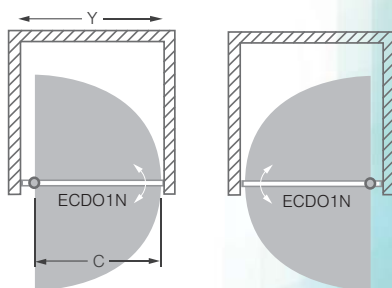

ECDO1N - sprchové dveře jednokřídlé

TYP	Objednací číslo	instalační rozměr (y)	výška (h)	vstupní otvor (c)	PROFIL	VÝPLŇ	způsob dodání	CENA bez DPH
ECDO1N/800	562-8000000-00-02	775-815	2050	525	brillant	transparent	S	9 616 Kč
	562-8000000-05-02				černý elox	transparent	O	9 616 Kč
ECDO1N/900	562-9000000-00-02	875-915	2050	625	brillant	transparent	S	10 054 Kč
	562-9000000-05-02				černý elox	transparent	O	10 054 Kč
ECDO1N/1000	562-1000000-00-02	975-1015	2050	725	brillant	transparent	O	10 229 Kč
	562-1000000-05-02				černý elox	transparent	O	10 229 Kč
ECDO1N/1100	562-1100000-00-02	1075-1115	2050	725	brillant	transparent	O	10 666 Kč
	562-1100000-05-02				černý elox	transparent	O	10 666 Kč

univerzální LEVÉ i PRAVÉ provedení

ATYPICKÉ PŘÍKROTKY:

TYP	šířka	výška	PROFIL	VÝPLŇ	způsob dodání	CENA bez DPH
ECDO1N	do 1100mm	do 2050mm	brillant	transparent	Z	13 866 Kč
ECDO1N	do 1100mm	do 2050mm	černý elox	transparent	Z	13 866 Kč

otočný mechanismus zajišťující oboustranné otevírání v povrchové úpravě Chrom

ECDBN - boční stěna k "ECDO1N a ECD2L(P)"

TYP	Objednací číslo	instalační rozměr (y)	výška (h)	vstupní otvor (c)	PROFIL	VÝPLŇ	způsob dodání	CENA bez DPH
ECDBN / 800	563-8000000-00-02	765-800	2050	-	brillant	transparent	S	6 573 Kč
	563-8000000-05-02				černý elox	transparent	O	6 573 Kč
ECDBN / 900	563-9000000-00-02	865 - 900	2050	-	brillant	transparent	S	6 894 Kč
	563-9000000-05-02				černý elox	transparent	O	6 894 Kč
ECDBN / 1000	563-1000000-00-02	965-1000	2050	-	brillant	transparent	O	7 216 Kč
	563-1000000-05-02				černý elox	transparent	O	7 216 Kč

univerzální LEVÉ i PRAVÉ provedení

ATYPICKÉ PŘÍKROTKY:

TYP	šířka	výška	PROFIL	VÝPLŇ	způsob dodání	CENA bez DPH
ECDBN	do 1100mm	do 2050mm	brillant	transparent	Z	9 381 Kč
ECDBN	do 1100mm	do 2050mm	černý elox	transparent	Z	9 381 Kč