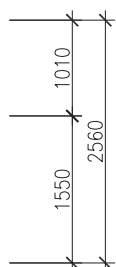

# Typový projekt koupelny

(2,83 x 2,56 m, 6,4 m<sup>2</sup>)

Rekonstrukce panelového jádra v lokalitě Brno – Juliánov. Rohová vana NERA v levém provedení, bezrámový čtvercový sprchový kout s vaničkou ERIS vytváří designově čistý celek s moderními ostrými křivkami.

## Vana Nera 160

(160 x 100 x 51 cm, objem: 263 l)

Bílá 11.290,- Kč

## Sprchová zástěna NSKRH 2/90

(90 x 90 x 187 cm)

provedení: čiré sklo 25.765,- Kč