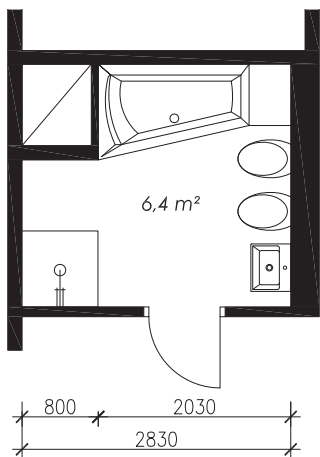

# Typový projekt koupelny

(2,83 x 2,56 m, 6,4 m<sup>2</sup>)

Rekonstrukce panelového jádra v lokalitě Brno – Juliánov. Rohová vana NERA v levém provedení, bezrámový čtvercový sprchový kout s vaničkou ERIS vytváří designově čistý celek s moderními ostrými křivkami.

## Vana Nera 160

(160 x 100 x 51 cm, objem: 263 l)

Bílá 11.290,- Kč

## Sprchová zástěna NSKRH 2/90

(90 x 90 x 187 cm)

provedení: čiré sklo 25.765,- Kč

## Vanička Eris

(90 x 90 x 3,5 cm)

provedení: bílá 4.420,- Kč