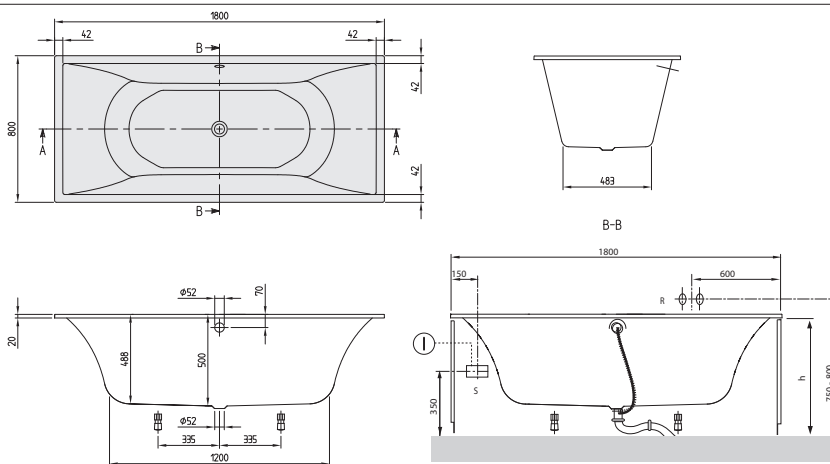

# LA BELLE Duo (Obdélníková 1800 x 800) Quarry®

## Součást dodávky:

Včetně noh (samolepící), nastavitelné od 145 do 180 mm

## Technické informace:

Okraj z obkladaček šířky 5 cm umožňuje kombinaci s kombinovaným přívodem, odtokem a přepadem Multiplex Trio.

R = Příklad pro nástěnnou baterii S = Příklad pro přívod proudu

**Quarryl**

by Villeroy&Boch

Objednací číslo	Název a provedení	Rozměry d x š	Rozměry dna d x š	Hloubka	Obsah (l) vč. 1 osoby	Váha kg	Vestavná výška (h)	Cena
<b>BQ 180 LAB 2V-XX</b>	La Belle, verze k zabudování	1800 x 800	1200 x 483	500	200	49	640	1.569,-