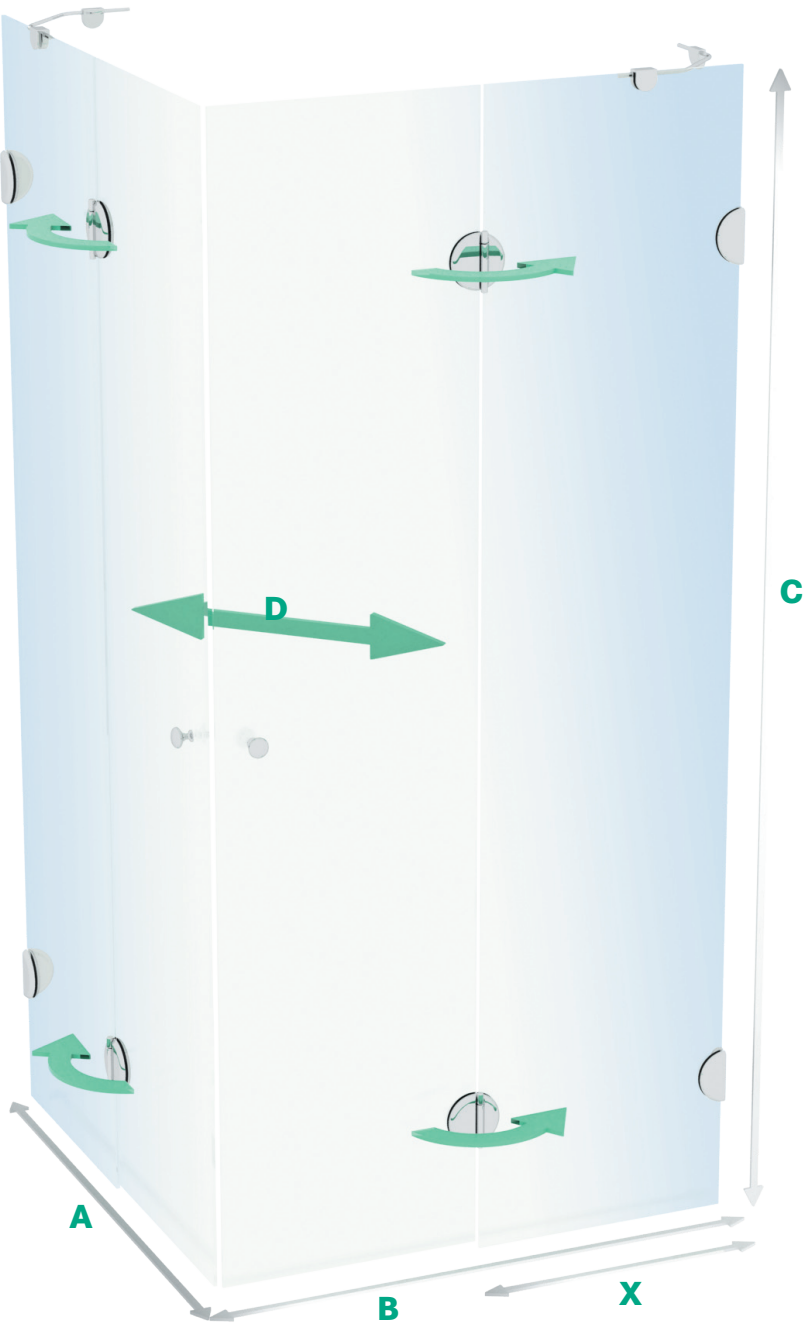

PSKRH 2/90 S

PSKRH 2/90 S
PSKRH 2/90 S LINE

X 39 cm, A 90 cm, B 90 cm, C 187 cm, D šířka vstupu 68 cm