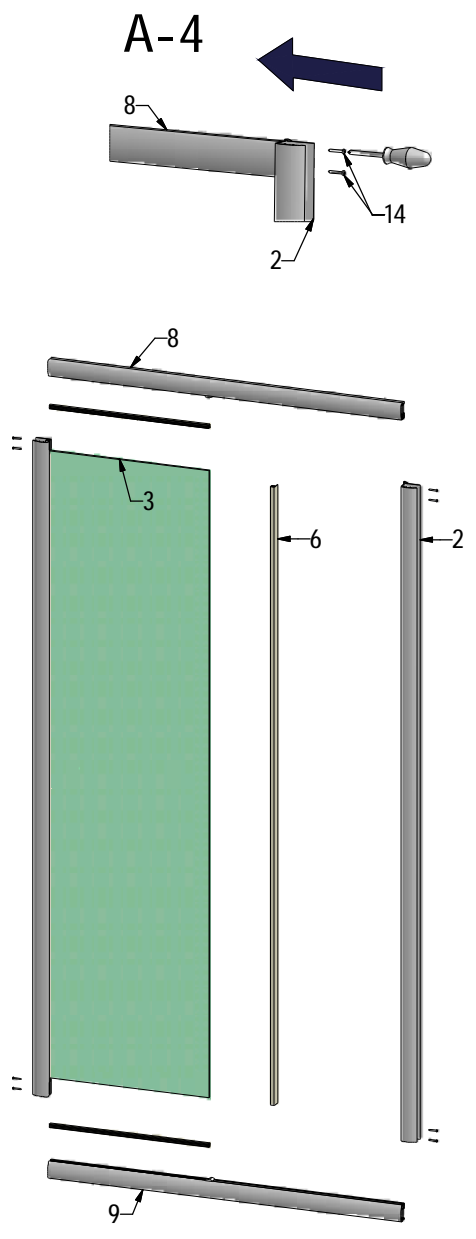

MODEL:

MD2

TYP VÝROBKU / TYPE OF PRODUCT:

sprchové dveře - dvoudílné posuvné
sprchové dvere - dvojdielne posuvné
2-sectional sliding door

outlet.roltechnik.cz

MD2

MD2+MB

MD2	X		Y	
	MIN	MAX	MIN	MAX
1200	1180	1230	1185	1210
1300	1280	1330	1285	1310
1400	1380	1430	1385	1410
1500	1480	1530	1485	1510

13. 6x (M0795)
n 3,5x38

14. 8x (M0794)
n 3,5x32

15. 6x (M0806)
n 3,5x9,5

16. 12x M1907

C-1

C-1

C-2

C-2

D-1
6 x

D-2
6 x

D-3
6 x

F-1 (6x)

F-1 (6x)

F-2 (6x)

F-3 (6x)

I-1