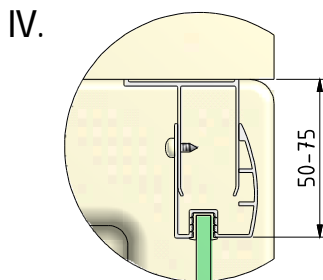

MODEL:

MD2

TYP VÝROBKU / TYPE OF PRODUCT:

sprchové dveře - dvoudílné posuvné
sprchové dvere - dvojdielne posuvné
2-sectional sliding door

outlet.roltechnik.cz

MD2

MD2+MB

MD2	X		Y	
	MIN	MAX	MIN	MAX
1200	1180	1230	1185	1210
1300	1280	1330	1285	1310
1400	1380	1430	1385	1410
1500	1480	1530	1485	1510

MB	Z	
	MIN	MAX
800	780	805
900	880	905
1000	980	1005

1. 2x (P2860)
2. 1x (P2861)

3. 1x

4. 1x

5. 1x (M9022)

6. 2x (M9024)

7. 1x (M9023)

8. 1x (P98)