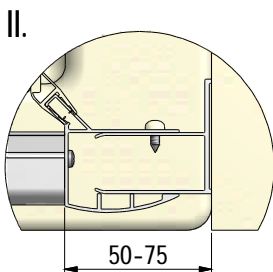

MODEL:

MD2

TYP VÝROBKU / TYPE OF PRODUCT:

sprchové dveře - dvoudílné posuvné
sprchové dvere - dvojdielne posuvné
2-sectional sliding door

outlet.roltechnik.cz

MD2

MD2+MB

MD2	X		Y	
	MIN	MAX	MIN	MAX
1200	1180	1230	1185	1210
1300	1280	1330	1285	1310
1400	1380	1430	1385	1410
1500	1480	1530	1485	1510

MB	Z	
	MIN	MAX
800	780	805
900	880	905
1000	980	1005

1. 2x (P2860)
2. 1x (P2861)

3. 1x

4. 1x

5. 1x (M9022)

6. 2x (M9024)

7. 1x (M9023)

8. 1x (P98)