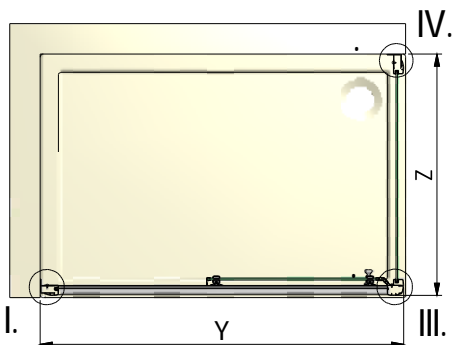

MODEL:

MD2

TYP VÝROBKU / TYPE OF PRODUCT:

sprchové dveře - dvoudílné posuvné
sprchové dvere - dvojdielne posuvné
2-sectional sliding door

outlet.roltechnik.cz

MD2

MD2+MB

MD2	X		Y	
	MIN	MAX	MIN	MAX
1200	1180	1230	1185	1210
1300	1280	1330	1285	1310
1400	1380	1430	1385	1410
1500	1480	1530	1485	1510

MB	Z	
	MIN	MAX
800	780	805
900	880	905
1000	980	1005

1. 2x (P2860)
2. 1x (P2861)

3. 1x

4. 1x

5. 1x (M9022)

6. 2x (M9024)

7. 1x (M9023)

8. 1x (P98)