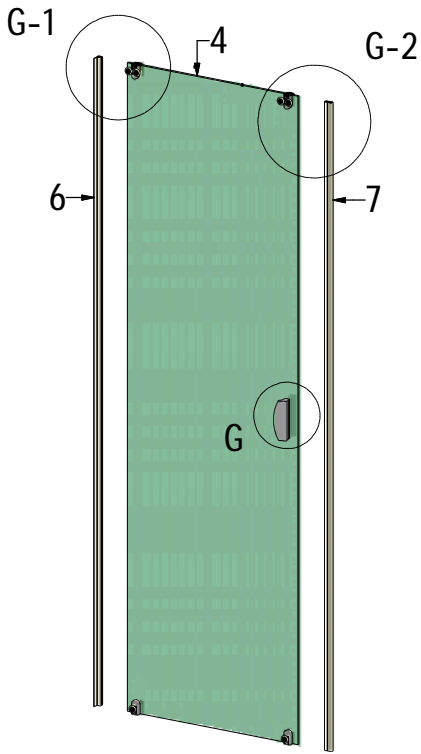

MODEL:

MD2

TYP VÝROBKU / TYPE OF PRODUCT:

sprchové dveře - dvoudílné posuvné
sprchové dvere - dvojdielne posuvné
2-sectional sliding door

outlet.roltechnik.cz

MD2

MD2+MB

MD2	X		Y	
	MIN	MAX	MIN	MAX
1200	1180	1230	1185	1210
1300	1280	1330	1285	1310
1400	1380	1430	1385	1410
1500	1480	1530	1485	1510

D-1
6 x

D-2
6 x

D-3
6 x

F-1 (6x)

F-1 (6x)

F-2 (6x)

F-3 (6x)

I-1