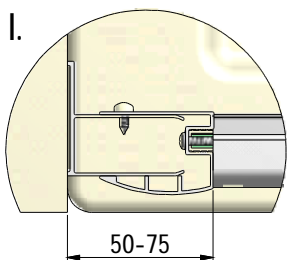

MODEL:

MD2

TYP VÝROBKU / TYPE OF PRODUCT:

sprchové dveře - dvoudílné posuvné
sprchové dvere - dvojdielne posuvné
2-sectional sliding door

outlet.roltechnik.cz

MD2

MD2+MB

MD2	X		Y	
	MIN	MAX	MIN	MAX
1200	1180	1230	1185	1210
1300	1280	1330	1285	1310
1400	1380	1430	1385	1410
1500	1480	1530	1485	1510

MB	Z	
	MIN	MAX
800	780	805
900	880	905
1000	980	1005

1. 2x (P2860)
2. 1x (P2861)

3. 1x

4. 1x

5. 1x (M9022)

6. 2x (M9024)

7. 1x (M9023)

8. 1x (P98)