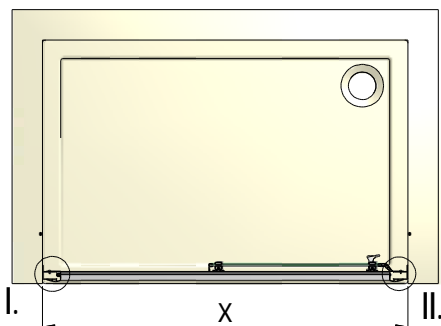

MODEL:

MD2

TYP VÝROBKU / TYPE OF PRODUCT:

sprchové dveře - dvoudílné posuvné
sprchové dvere - dvojdielne posuvné
2-sectional sliding door

outlet.roltechnik.cz

MD2

MD2+MB

MD2	X		Y	
	MIN	MAX	MIN	MAX
1200	1180	1230	1185	1210
1300	1280	1330	1285	1310
1400	1380	1430	1385	1410
1500	1480	1530	1485	1510

MB	Z	
	MIN	MAX
800	780	805
900	880	905
1000	980	1005

1. 2x (P2860)
2. 1x (P2861)

3. 1x

4. 1x

5. 1x (M9022)

6. 2x (M9024)

7. 1x (M9023)

8. 1x (P98)