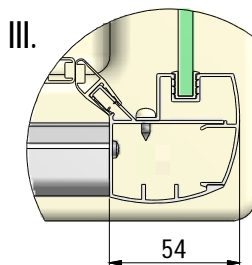

MODEL:

MD2

TYP VÝROBKU / TYPE OF PRODUCT:

sprchové dveře - dvoudílné posuvné
sprchové dvere - dvojdielne posuvné
2-sectional sliding door

outlet.roltechnik.cz

MD2

MD2+MB

MD2	X		Y	
	MIN	MAX	MIN	MAX
1200	1180	1230	1185	1210
1300	1280	1330	1285	1310
1400	1380	1430	1385	1410
1500	1480	1530	1485	1510

MB	Z	
	MIN	MAX
800	780	805
900	880	905
1000	980	1005

1. 2x (P2860)
2. 1x (P2861)

3. 1x

4. 1x

5. 1x (M9022)

6. 2x (M9024)

7. 1x (M9023)

8. 1x (P98)