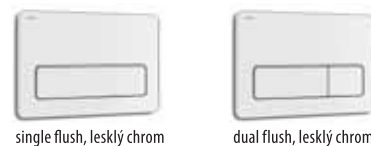

Číslo výrobku	Popis výrobku	Cena
8.9365.8.000.000.1	Tlačítko PL3 Single Flush, bílá barva	622 Kč
8.9365.9.004.000.1	Tlačítko PL3 Single Flush, barva lesklý chrom	1 073 Kč
8.9366.0.007.000.1	Tlačítko PL3 Single Flush, barva matný chrom	1 073 Kč
8.9366.2.000.000.1	Tlačítko PL3 Dual Flush, bílá barva	622 Kč
8.9366.3.004.000.1	Tlačítko PL3 Dual Flush, barva lesklý chrom	1 073 Kč
8.9366.4.007.000.1	Tlačítko PL3 Dual Flush, barva matný chrom	1 073 Kč
8.9366.5.000.000.1	Tlačítko PL3 Single Flush INOX ANTIVANDAL, nerez	1 890 Kč

single flush, bílá

dual flush, bílá

single flush, lesklý chrom

dual flush, lesklý chrom

single flush, matný chrom

dual flush, matný chrom

single flush INOX  
ANTIVANDAL – nerez

**Dvojití řešení úspory vody – ať se spláchne jakkoliv, šetří se stále:**

- **Single Flush** – vždy se spláchne stejným množstvím vody, které je možné nastavit např. na 4,5 litru pro klozety, které jsou na tento objem certifikovány.

- **Dual Flush** – malé či velké spláchnutí, jak je potřeba.