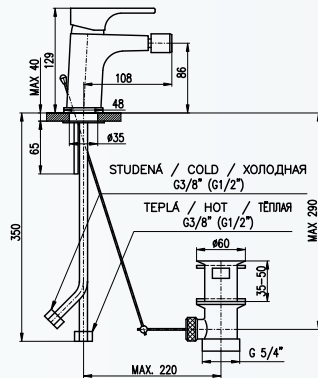

Baterie bidetová
s otvíráním odpadu

Смеситель для биде
с открыванием стока

*Bidet lever mixer with
pop-up waste*

NEW

3/8"

1/2"

YU145.0KCB

YU145.5KCB