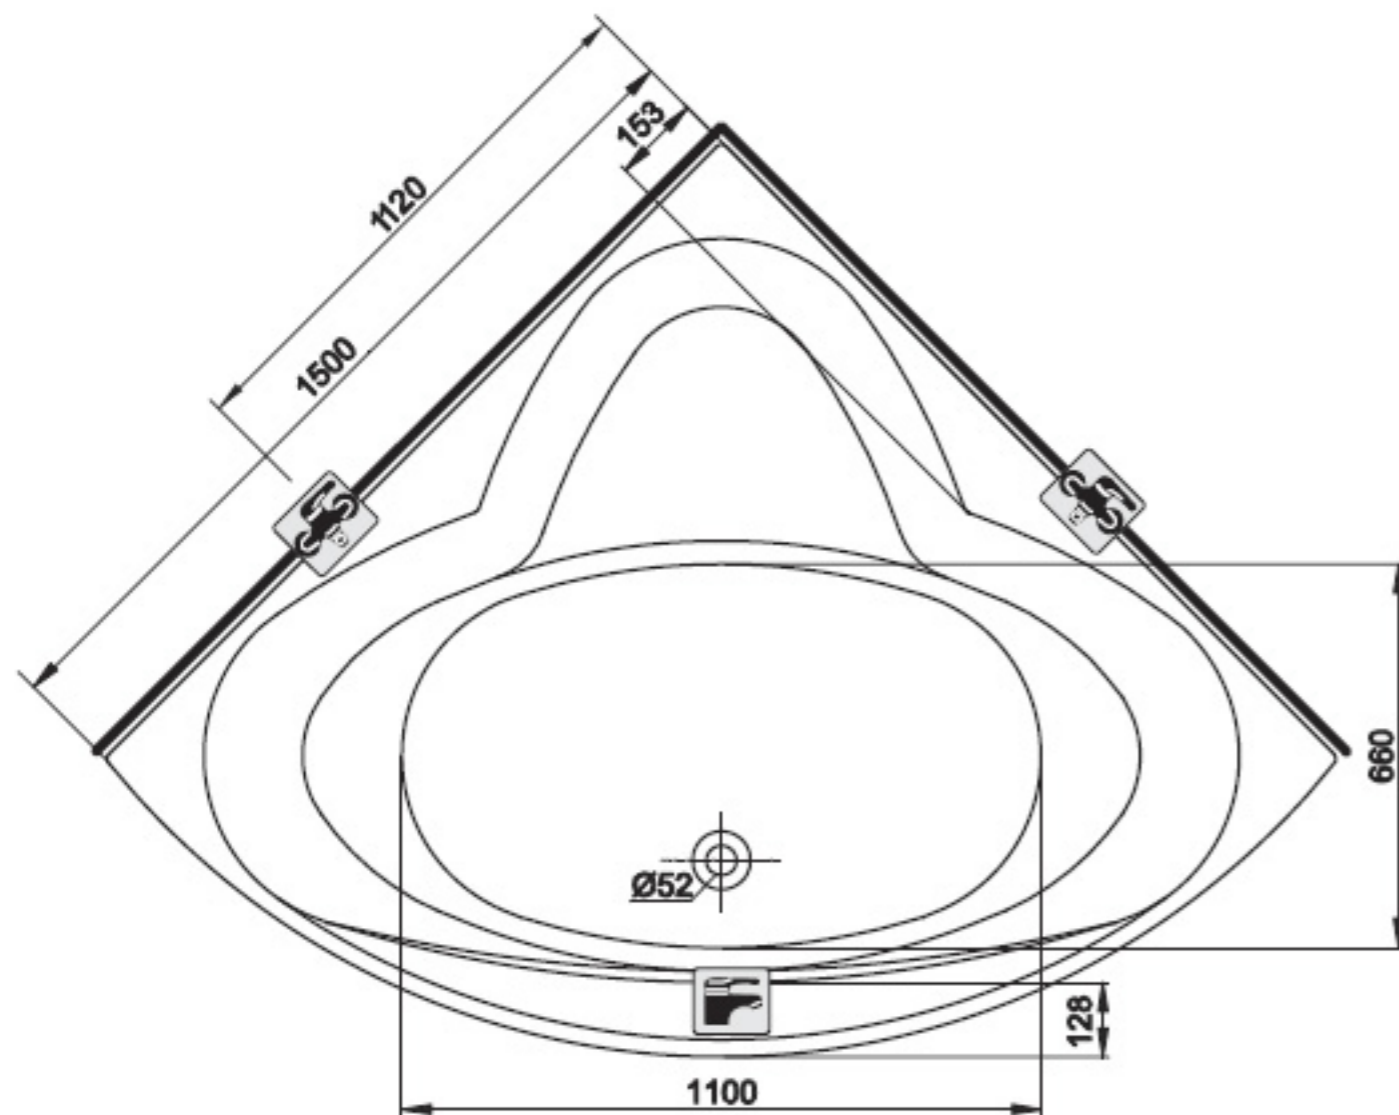

# Rohová vana MAXIMA

rozměry v mm, objem vody v litrech

číslo

rozměry

(l)

XWN0850

1500 x 1500

270