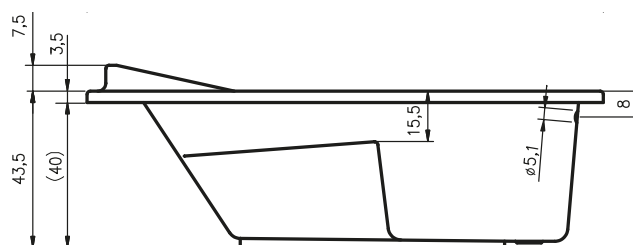

# OBDÉLNÍKOVÉ VANY COLUMBIA

140x70 cm, 150x75 cm, 160x75 cm, 175x80 cm

Pravá

Levá

Další perokresby k vaně COLUMBIA si můžete prohlédnout na straně 175.

Kód	Rozměr / Objem	Cena	Masážní systémy									
			Hit1	Hit2	Hit3	Top1	Top2	Top5	Pro6	Pro7	Pro8	Lux8
				Hydro 6+4+2			Hydro 6+4+2		Hydro 6+4+2			
			Aero 11				Aero11					
									Světlo / Čištění			
			14 200,-	15 500,-			22 000,-	26 000,-	39 300,-			
BA05	140 x 70 cm / 95 l	5 880,-	•	–	–	•	–	–	–	–	–	–
BA02	150 x 75 cm / 110 l	6 195,-	•	•	–	•	•	–	•	–	–	–
BA01	160 x 75 cm / 100 l	6 510,-	•	•	–	•	•	–	•	–	–	–
BA04	175 x 80 cm / 175 l	6 825,-	•	•	–	•	•	–	•	–	–	–

Všechny ceny masážních systémů jsou bez akrylátové vany a včetně standardní odtokové a přepákové soupravy.

	Vybavení za příplatek – Masážní systémy			Vybavení za příplatek – Vany		Příslušenství				
Popis výrobku	LCD pouze pro WP Pro/Lux	LCD + Přihřev pouze pro WP Pro/Lux	LED Barevná terapie pouze pro WP Pro/Lux (doplatek)	LED Světlo bílé pro vany bez systému	LED Barevná terapie pro vany bez systému	Odtoková souprava	Odtoková souprava s napouštěním přepadem	Odtoková souprava Multiplex	Odtoková souprava s napouštěním přepadem Multiplex Trio	Odtoková souprava s napouštěním přes odpad Multiplex Trio-F
Kód				AL00L114115	AL00C116117	560100200	560100394	560100310	560100360	560100385
Cena	6 615,-	13 230,-	3 360,-	7 245,-	7 980,-	945,-	2 625,-	1 470,-	3 773,-	10 290,-