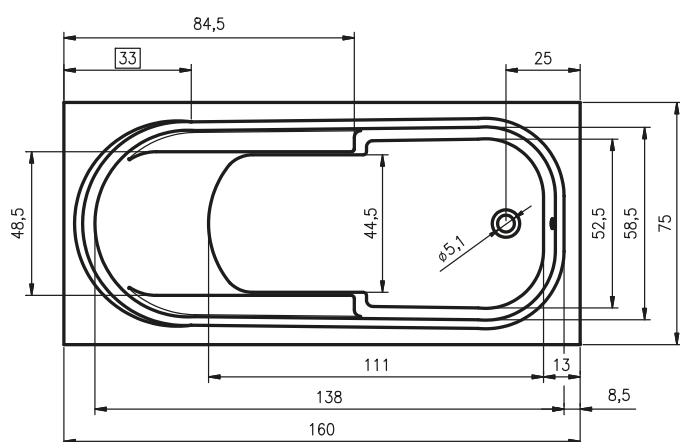

# OBDÉLNÍKOVÉ VANY COLUMBIA

140x70 cm, 150x75 cm, 160x75 cm, 175x80 cm

Pravá

Levá

Další perokresby k vaně COLUMBIA si můžete prohlédnout na straně 175.

Kód	Rozměr / Objem	Cena	Masážní systémy									
			Hit1	Hit2	Hit3	Top1	Top2	Top5	Pro6	Pro7	Pro8	Lux8
				Hydro 6+4+2			Hydro 6+4+2		Hydro 6+4+2			
			Aero 11				Aero11					
									Světlo / Čištění			
			14 200,-	15 500,-			22 000,-	26 000,-	39 300,-			
BA05	140 x 70 cm / 95 l	5 880,-	•	–	–	•	–	–	–	–	–	–
BA02	150 x 75 cm / 110 l	6 195,-	•	•	–	•	•	–	•	–	–	–
BA01	160 x 75 cm / 100 l	6 510,-	•	•	–	•	•	–	•	–	–	–
BA04	175 x 80 cm / 175 l	6 825,-	•	•	–	•	•	–	•	–	–	–

Všechny ceny masážních systémů jsou bez akrylátové vany a včetně standardní odtokové a přepákové soupravy.

	Vybavení za příplatek – Masážní systémy			Vybavení za příplatek – Vany		Příslušenství				
Popis výrobku	LCD pouze pro WP Pro/Lux	LCD + Přihřev pouze pro WP Pro/Lux	LED Barevná terapie pouze pro WP Pro/Lux (doplatek)	LED Světlo bílé pro vany bez systému	LED Barevná terapie pro vany bez systému	Odtoková souprava	Odtoková souprava s napouštěním přepadem	Odtoková souprava Multiplex	Odtoková souprava s napouštěním přepadem Multiplex Trio	Odtoková souprava s napouštěním přes odpad Multiplex Trio-F
Kód				AL00L114115	AL00C116117	560100200	560100394	560100310	560100360	560100385
Cena	6 615,-	13 230,-	3 360,-	7 245,-	7 980,-	945,-	2 625,-	1 470,-	3 773,-	10 290,-