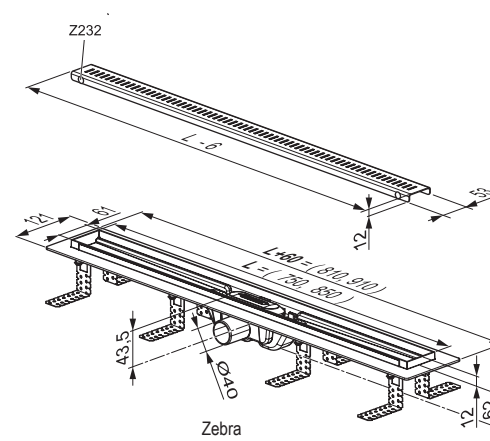

## Odtokový žlab Zebra

TYP	ROZMĚRY (mm)	Obj. číslo	TYP + provedení	Cena bez DPH	Cena s DPH
-	750	X01433	OZ RAVAK Zebra 750	2 719,01	3 290
-	850	X01434	OZ RAVAK Zebra 850	2 884,30	3 490

Nový žlab Zebra bude k dispozici od 03/2013.

## Technický popis

- Odtokový žlab v délce 75 a 85 cm v designové variantě roštu Zebra.
- Plastový žlab s vyspádaným korytem. Rošt z kvalitní nerezové oceli.
- Jednoduchá čistitelnost celého žlabu až po odpadní potrubí.
- Kombinovaná zápachová uzávěra s výškou vodního sloupce 28 mm.
- Stavební výška 75 mm.
- Průtok 30 l/min.