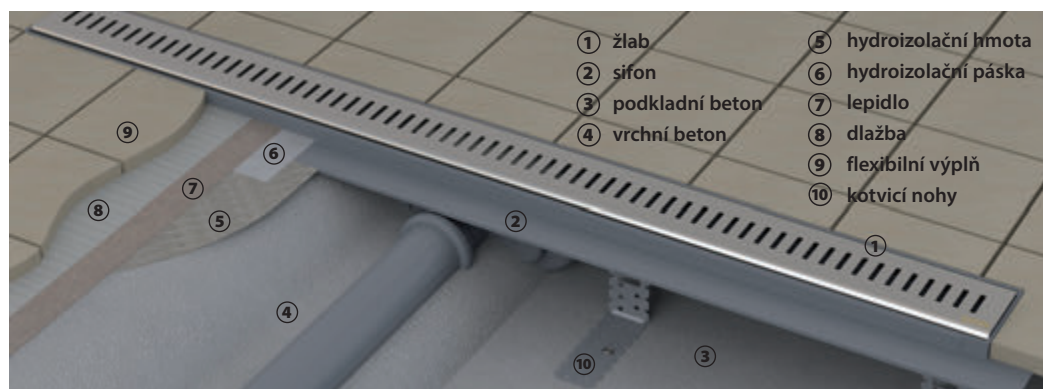

### Nechá vyniknout dlažbě i obkladům

Bezbariérové řešení sprchového koutu s odtokovým žlabem dá vyniknout dlažbě i obkladům.

### Snadná montáž

Instalaci usnadňuje snadná, rychlá a přesná montáž.

## Odtokový žlab Zebra

TYP	ROZMĚRY (mm)	Obj. číslo	TYP + provedení	Cena bez DPH	Cena s DPH
-	750	X01433	OZ RAVAK Zebra 750	2 719,01	3 290
-	850	X01434	OZ RAVAK Zebra 850	2 884,30	3 490

Nový žlab Zebra bude k dispozici od 03/2013.

## Technický popis

- Odtokový žlab v délce 75 a 85 cm v designové variantě roštu Zebra.
- Plastový žlab s vyspádaným korytem. Rošt z kvalitní nerezové oceli.
- Jednoduchá čistitelnost celého žlabu až po odpadní potrubí.
- Kombinovaná zápachová uzávěra s výškou vodního sloupce 28 mm.
- Stavební výška 75 mm.
- Průtok 30 l/min.