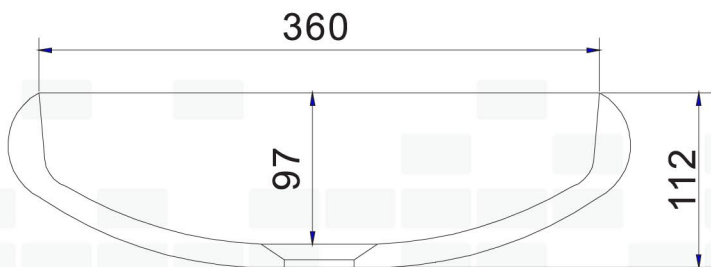

Size: Ø400x112mm

WN192