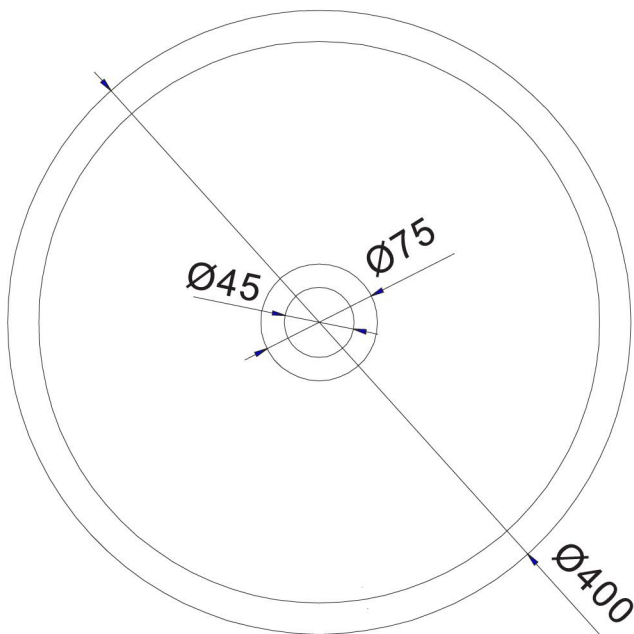

Size: Ø400x112mm

WN192