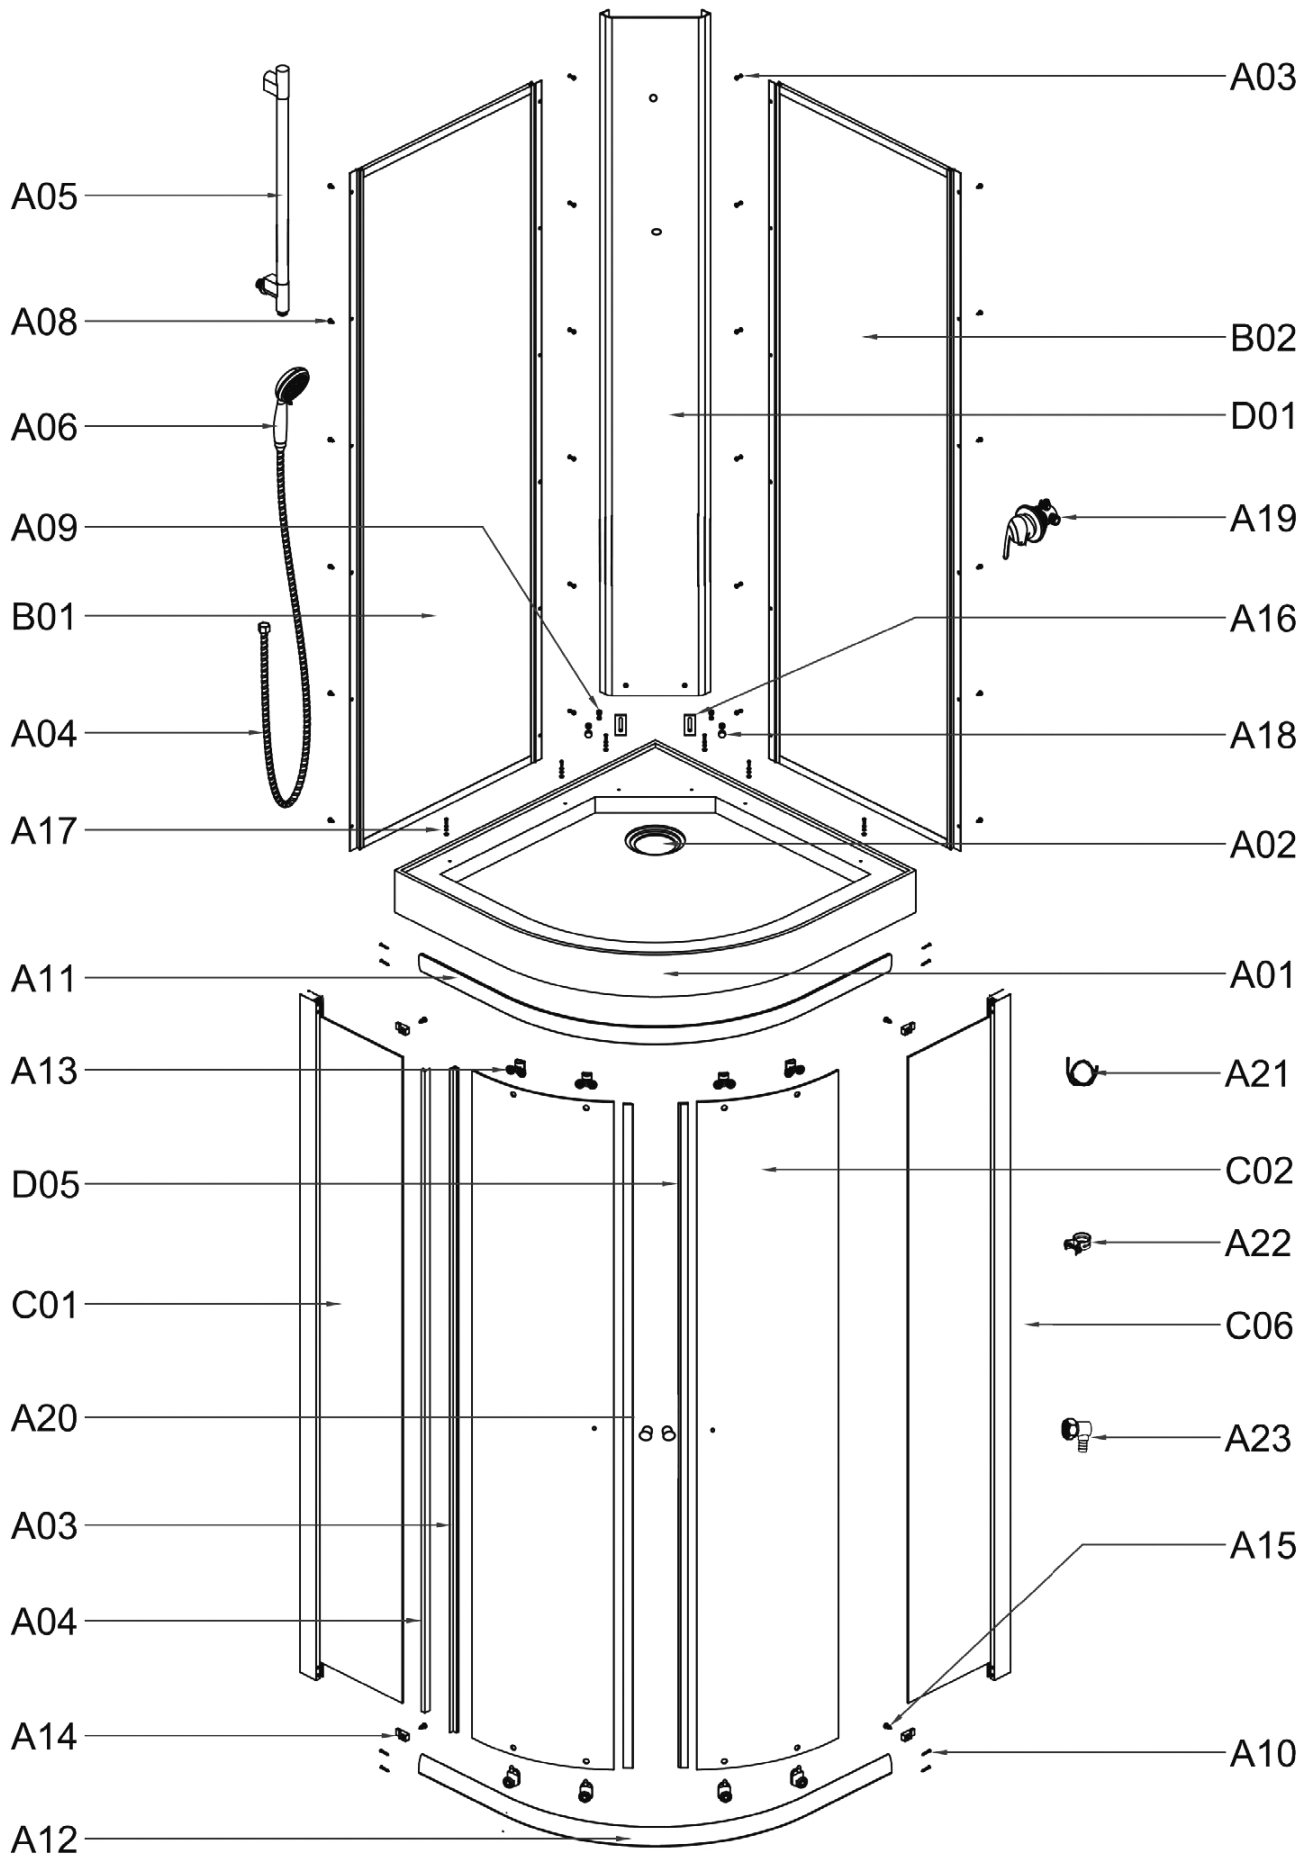

Montážní návod Assembly instruction

YB93

Tool:

silikon

1/4

2/4

3/4

4/4

A01

X1

A02

X1

<p>A10</p>  <p>ST3.5X20MM X8</p>	<p>C01</p>  <p>X2</p>	<p>A11</p>  <p>X1</p>	<p>A12</p>  <p>X1</p>	<p>A14</p>  <p>X4</p>	<p>A15</p> <p>ST2.9X9.5MM</p>  <p>X4</p>
---	--	--	--	--	---

<p>C04 Short</p>  <p>X2</p>
--

<p>A13</p>  <p>X4</p>	<p>A20</p>  <p>X2</p>	<p>C02</p>  <p>X2</p>	<p>C03 Long</p>  <p>X2</p>	<p>C05</p>  <p>X1</p>
--	--	--	---	--