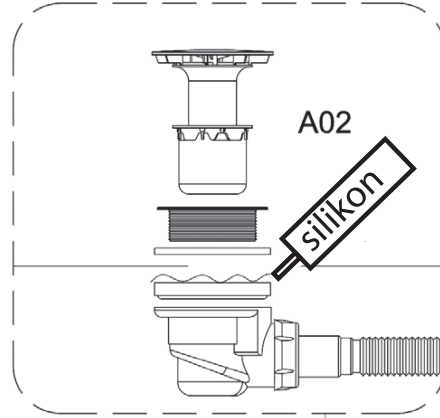

Montážní návod Assembly instruction

YB93

Tool:

silikon

1/4

2/4

3/4

4/4

A01

X1

A02

X1

<p>A10</p>  <p>ST3.5X20MM X8</p>	<p>C01</p>  <p>X2</p>	<p>A11</p>  <p>X1</p>	<p>A12</p>  <p>X1</p>	<p>A14</p>  <p>X4</p>	<p>A15</p> <p>ST2.9X9.5MM</p>  <p>X4</p>
---	--	--	--	--	---

<p>C04 Short</p>  <p>X2</p>
--

<p>A13</p>  <p>X4</p>	<p>A20</p>  <p>X2</p>	<p>C02</p>  <p>X2</p>	<p>C03 Long</p>  <p>X2</p>	<p>C05</p>  <p>X1</p>
--	--	--	---	--