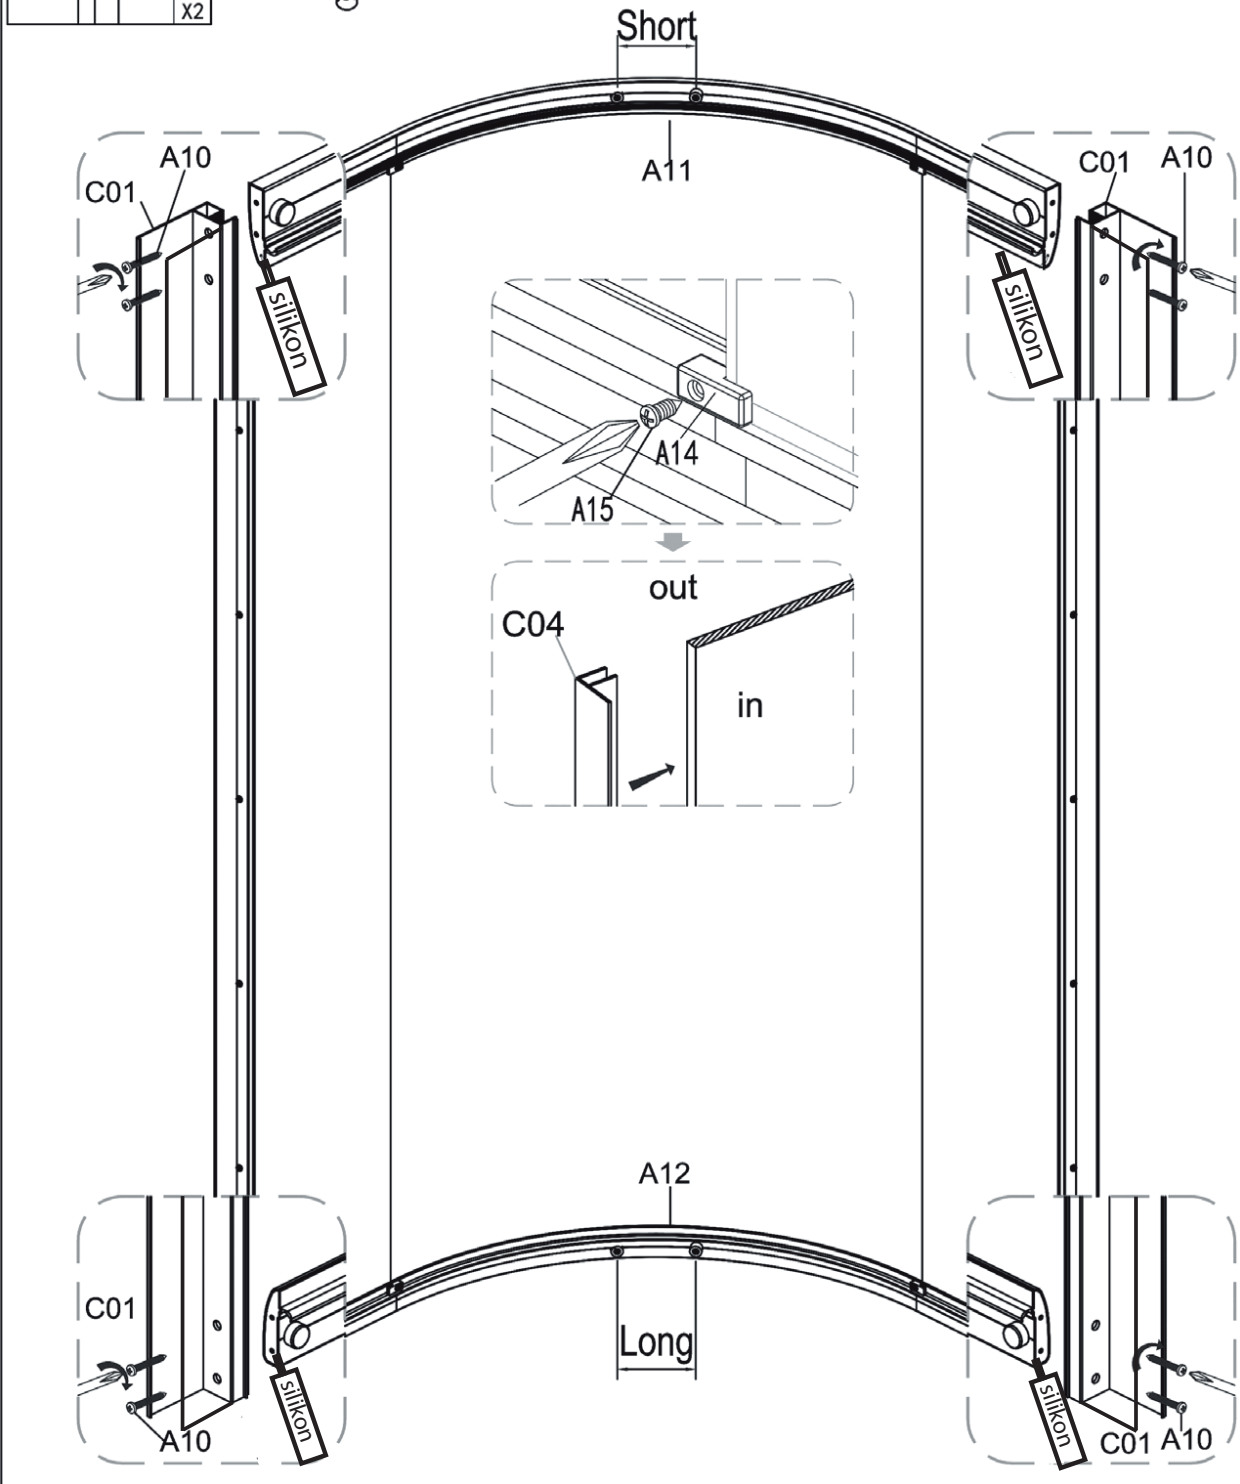

Montážní návod Assembly instruction

YB93

Tool:

silikon

1/4

2/4

3/4

4/4

A01

X1

A02

X1

<p>A10</p>  <p>ST3.5X20MM X8</p>	<p>C01</p>  <p>X2</p>	<p>A11</p>  <p>X1</p>	<p>A12</p>  <p>X1</p>	<p>A14</p>  <p>X4</p>	<p>A15</p> <p>ST2.9X9.5MM</p>  <p>X4</p>
---	--	--	--	--	---

<p>C04 Short</p>  <p>X2</p>
--

<p>A13</p>  <p>X4</p>	<p>A20</p>  <p>X2</p>	<p>C02</p>  <p>X2</p>	<p>C03 Long</p>  <p>X2</p>	<p>C05</p>  <p>X1</p>
--	--	--	---	--