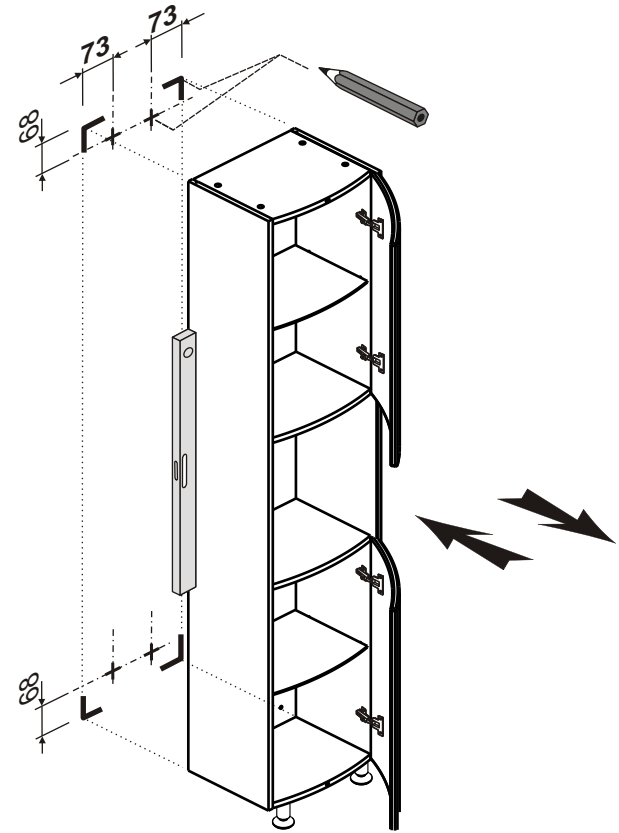

Option - leg assembly.

X000000170