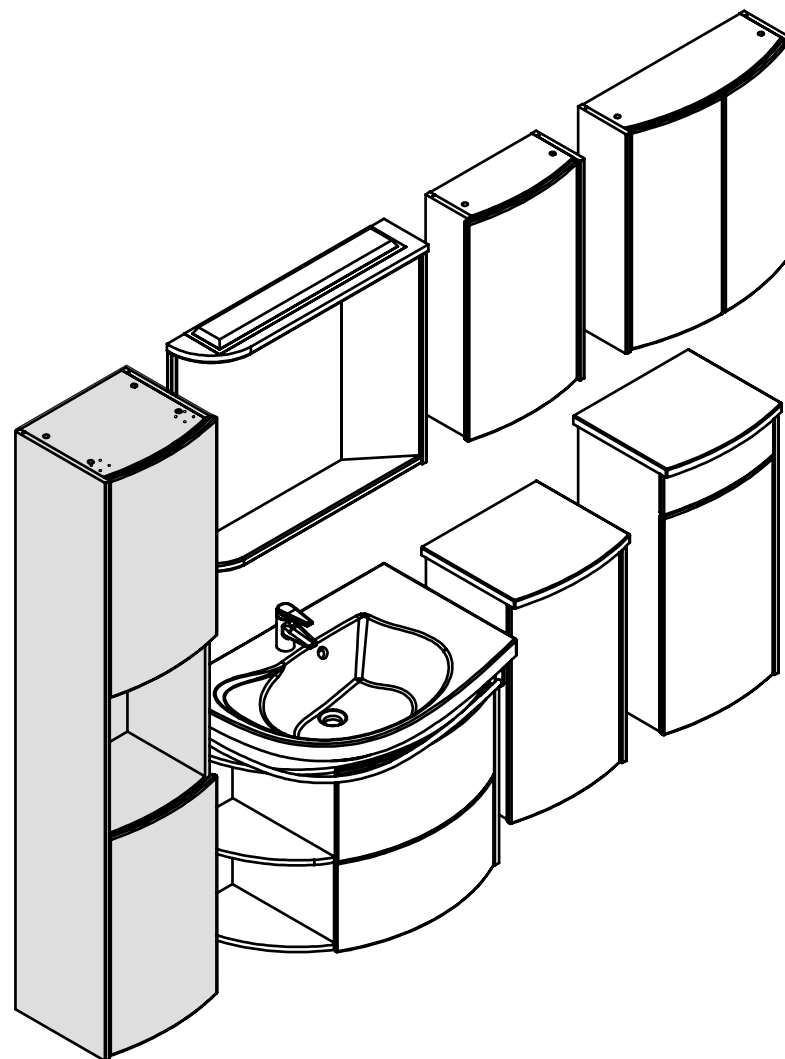

X000000166

CZ	POSTRANNÍ SKŘÍŇKA VYSOKÁ	NÁVOD NA MONTÁŽ
DE	HOCHSCHRANK	MONTAGEANLEITUNG
HU	OLDALSÓ SZEKRÉNY, MAGAS	ÖSSZESZERELÉSI ÚTMUTATÓ
GB	SIDE CABINET, TALL	INSTALLATION INSTRUCTION
PL	SZAFKA BOCZNA WYSOKA	INSTRUKCJA MONTAŻU
RU	ВЫСОКИЙ БОКОВОЙ ШКАФЧИК	ИНСТРУКЦИЯ МОНТАЖА
SK	POSTRANNÁ SKRINKA VYSOKÁ	NÁVOD PRE MONTÁŽ
UA	ШАФКА БОКОВА ВИСОКА	ІНСТРУКЦІЯ З МОНТАЖУ

2

CZ/SK let záruky
DE jahre garantie
GB years of guarantee
HU év garancia
PL lata gwarancji
RUS лет гарантии
UA рокив гарантії