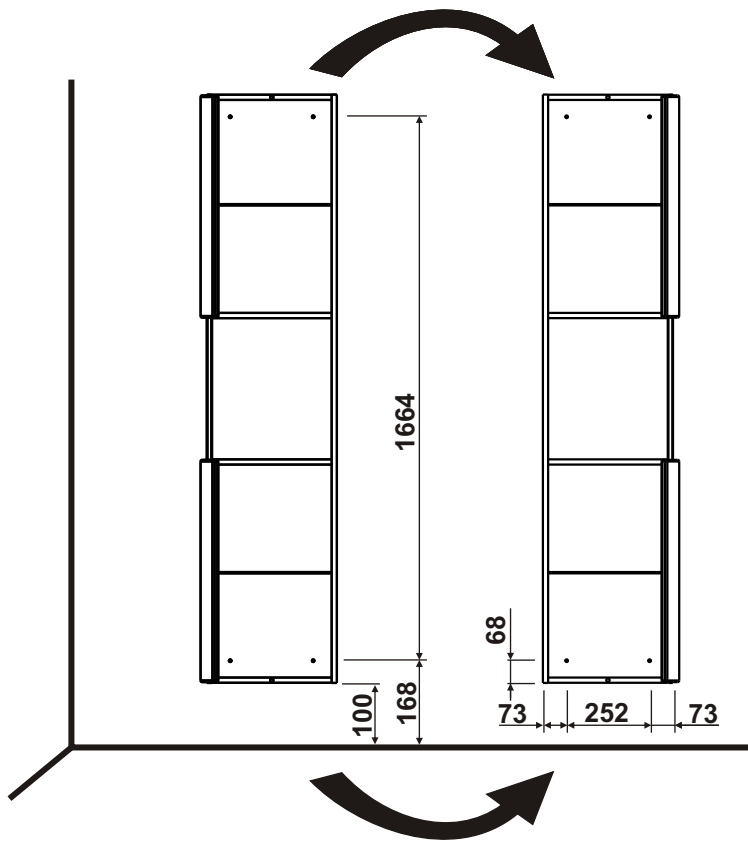

Option - leg assembly.

X000000170