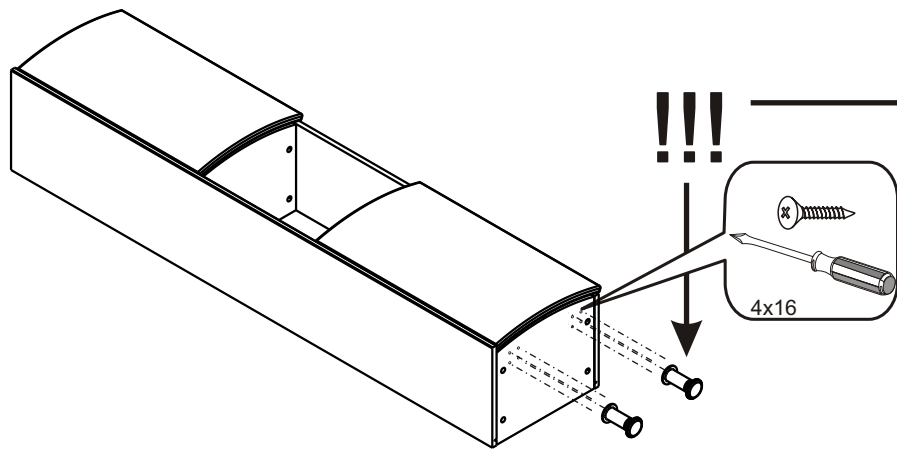

Option - leg assembly.

X000000170