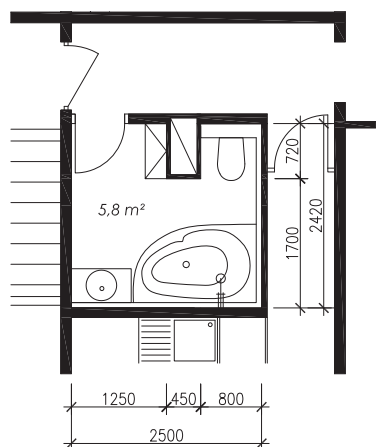

Typový projekt koupelny

(2,50 x 2,42 m, 5,8 m²)

Rekonstrukce v panelovém domě v lokalitě Brno - Svatoplukova, provedená instalací rohové vany s krycím panelem SPINELL MONO a vanové skleněné zástěny.

Vana Spinell Mono

(160 x 100 x 55 cm, objem: 314 l)

Bílá 14.990,- Kč

Vanová zástěna PVZKO

(110 x 135 cm)

provedení: čiré sklo 12.745,- Kč

Podhlavník Standard

provedení: ägäis 1.590,- Kč

Madlo Medea