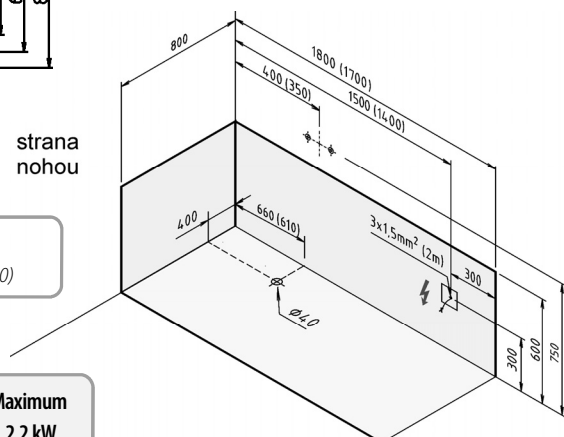

Whirlpool DECOO

MIDI PLUS

TURBOAIR

MAXIMUM

strana
nohou

LEGENDA :

ALIA 180 (ALIA 170)

strana
zad