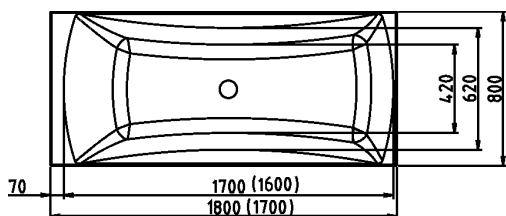

Whirlpool DECOO

MIDI PLUS

TURBOAIR

MAXIMUM

strana
nohou

LEGENDA :

ALIA 180 (ALIA 170)

strana
zad