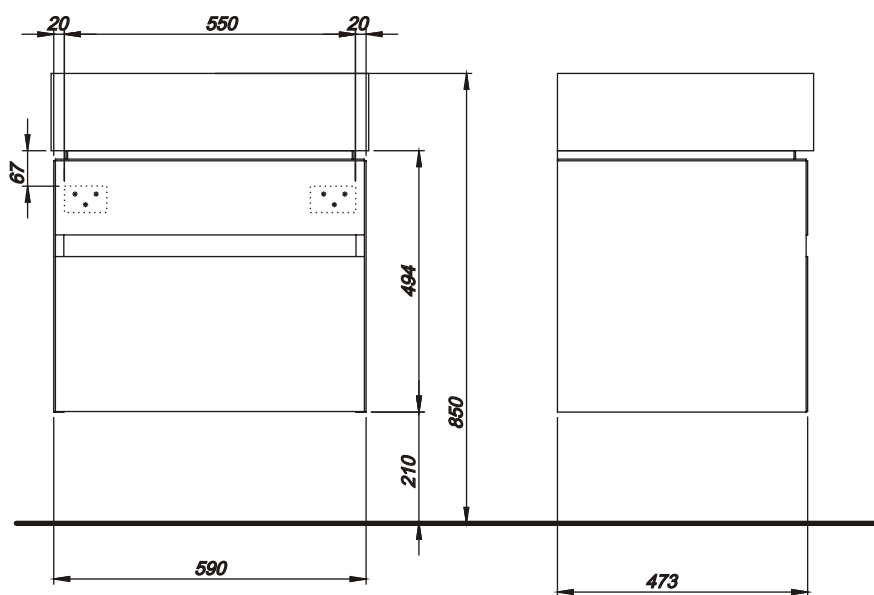

Szafka podumywalkowa 60

KOŁO

QUATTRO

2 szuflady z mechanizmem
cichego domykania

Szafka podumywalkowa 60

Numer: **89353**
Wymiar: 59 x 49,4 x 47,3 cm
Waga: 24 kg
Kolor: BIAŁY POŁYSK

Numer: **89356**
Wymiar: 59 x 49,4 x 47,3 cm
Waga: 24 kg
Kolor: ANTRACYT

Do kompletowania z umywalką
K61460

Możliwość kompletowania z nóżkami
99199