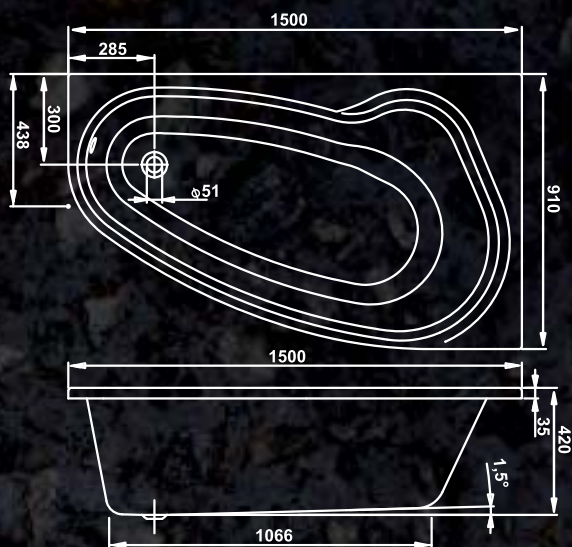

## TECHNICKÉ ÚDAJE

ROZMĚR	OBJEM	OBJ. KÓD	DOP. CENA S DPH
1500 x 900 x 420 L	164 l	VPBA159AV03LX-01/NO	8 400,- Kč
1500 x 900 x 420 P	164 l	VPBA159AV03PX-01/NO	8 400,- Kč

DOPLŇKY:	Ceny jsou včetně nožiček
PANEL AVONA OBOUSTRANNÝ	VPPA15001FS3-01/DR 4 650,- Kč

**AGNERPLAST**<sup>®</sup>  
katalog výrobků