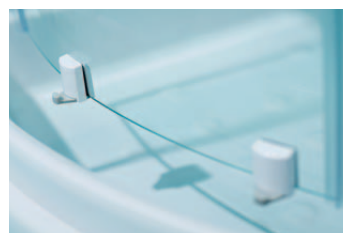

Bílá madla v čistých geometrických liniích typických pro nábytek Lyra plus jsou oboustranná. Detail, který si zaslouží všechny superlativy!

Jednoduchý rozkládací systém pro pohodlnější údržbu. Magnetické lišty zaručují dokonalou těsnost.

Ložiskové pojezdy pro snadné otvírání a zavírání.

Sprchové kouty Lyra plus jsou čtvercové či čtvrtkruhové, v ideální výšce 1900 mm. Bezpečnostní sklo lze volit transparentní či s úpravou stripy a nové také arctic, profily a madla jsou v bílém provedení.

Výhody

- kompatibilita s vaničkami Jika (Ravenna, Neo-Ravenna, Olymp, Sofia)
- 4/5mm bezpečnostní sklo – transparentní nebo stripy s bílými matnými pruhy
- profily, výklopný mechanismus a madla v bílém lesklém provedení
- speciální úprava JIKA perla GLASS
- výška sprchových koutů 1900 mm