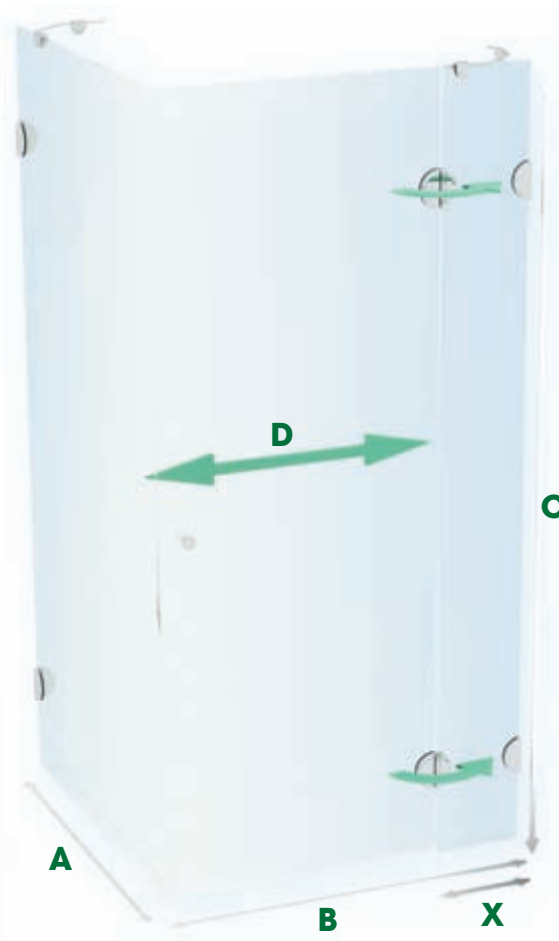

Sprchový kout (dveře + stěna)

Při objednání je nutno specifikovat orientaci dveří (L - levé, P - pravé). Úprava skla WATER OFF je zahrnuta v ceně koutu.

vaničky

90 x 90 Libra.....	str. 116 ...	4.295,- Kč
90 x 90 Kea.....	str. 122 ...	4.295,- Kč
90 x 90 Venus 90.....	str. 125 ...	4.295,- Kč
90 x 90 Eris.....	str. 125 ...	4.295,- Kč
90 x 90 Peleus.....	str. 124 ...	4.295,- Kč
(pouze pro PSDKR 1/90 S, PBS 1/90 S a PSKDS 1/90 S)		
100 x 75 Pallas.....	str. 128 ...	4.490,- Kč
(pro všechny výrobky)		
100 x 100 Venus 100.....	str. 125 ...	5.290,- Kč
(pouze pro PSDKR 1/100 S)		

Sprchový kout PSKDS 1/90 (levé provedení) je kombinací sprchových dveří PSDKR 1/90 a boční pevné stěny PBS 1/90. Použita vanička KEA s krycím panelem.

čiré sklo

PSKDS 1/90 S L	VZSP0631520900L	18.495,- Kč
PSKDS 1/90 S P	VZSP0631520900P	18.495,- Kč

X 19 cm, A 90 cm, B 90 cm, C 187 cm, D šířka vstupu 68 cm

PSKDS 1/100 - 75 S L	VZSP0631521000L	18.590,- Kč
PSKDS 1/100 - 75 S P	VZSP0631521000P	18.590,- Kč

X 20 cm, A 75 cm, B 100 cm, C 187 cm, D šířka vstupu 68 cm