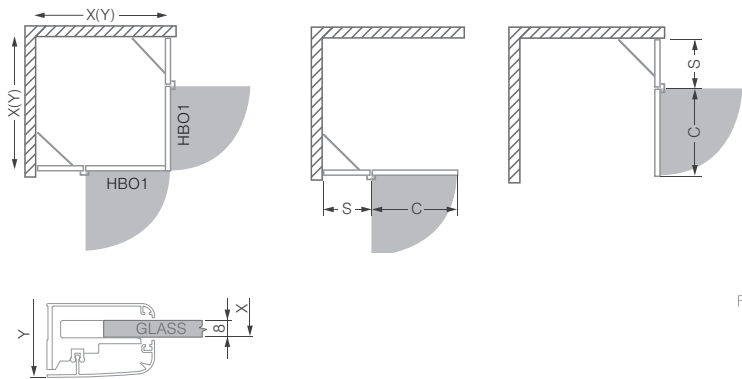

HBO1+HBO1

čtvercový sprchový kout
s dvoukřídlymi otevíracími dveřmi

HBO1 - sprchové dveře jednokřídle

TYP	Objednací číslo	instalační rozměr (y)	výška (h)	šířka dveří (c)	šířka bočku (s)	PROFIL	VÝPLŇ	způsob dodání	CENA bez DPH
HBO1/800	284-8000000-06-02	770-795	2010*	505	215-240	brillant premium	transparent	Z	11 610 Kč
HBO1/900	284-9000000-06-02	870-895	2010*	605	215-240	brillant premium	transparent	Z	11 950 Kč
HBO1/1000	284-1000000-06-02	970-995	2010*	605	315-340	brillant premium	transparent	Z	12 310 Kč
HBO1/1100	284-1100000-06-02	1070-1095	2010*	705	315-340	brillant premium	transparent	Z	12 660 Kč
HBO1/1200	284-1200000-06-02	1170-1195	2010*	705	415-440	brillant premium	transparent	Z	13 010 Kč

h* - výška sprchového koutu včetně kotvicích elementů

POZOR: Nominální rozměry sprchových zástěn jsou určeny pro INSTALACI NA VANIČKU a montují se vždy s odsazením od kraje vaničky. Při INSTALACI NA DLAŽBU tak hrozí, že rozměr sprchové zástěny bude menší než změřená šířka dlažby. Je třeba se řídit tabulkami rozměrů na stránkách "TECHNICKÁ SPECIFIKACE" na konci katalogu (str. 136 - 146).

ATYPICKÉ PŘEVODENÍ:

TYP	šířka	výška	PROFIL	VÝPLŇ	způsob dodání	CENA bez DPH
HBO1	do 1 200mm	do 2 000mm	brillant premium	transparent	Z	16 913 Kč

HBB+HBO1

čtvercový sprchový kout s jednokřídlymi otevíracími dveřmi a pevnou stěnou