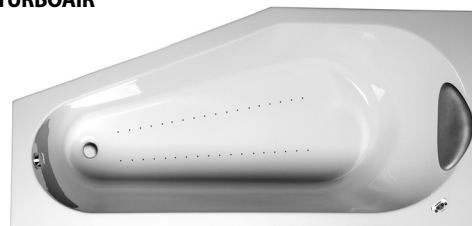

V případě použití TIFA panelu je třeba brát v úvahu při instalaci vany jeho vyšší výšku (60 cm). Rozměry v nákrese uvádějí doporučenou výšku vany při použití akrylátového panelu.

Whirlpool LINE

TURBOAIR

V	Hz	Midi plus	Turboair	Turboair kombi	Maximum
220-230	50	1,2 kW	1 kW	2 kW	2,2 kW