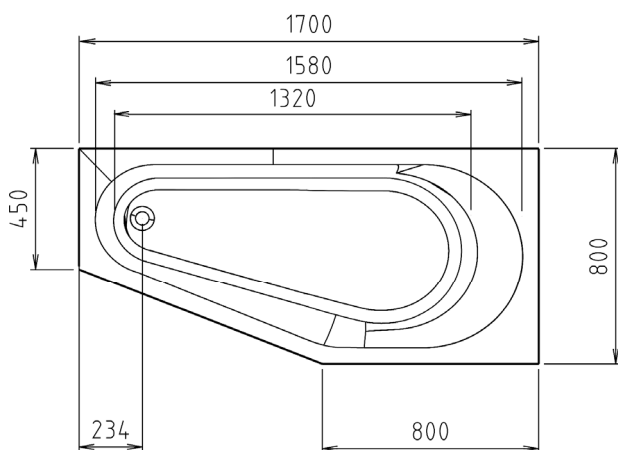

V případě použití TIFA panelu je třeba brát v úvahu při instalaci vany jeho vyšší výšku (60 cm). Rozměry v nákrese uvádějí doporučenou výšku vany při použití akrylátového panelu.

Whirlpool LINE

V	Hz	Midi plus	Turboair	Turboair kombi	Maximum
220-230	50	1,2 kW	1 kW	2 kW	2,2 kW