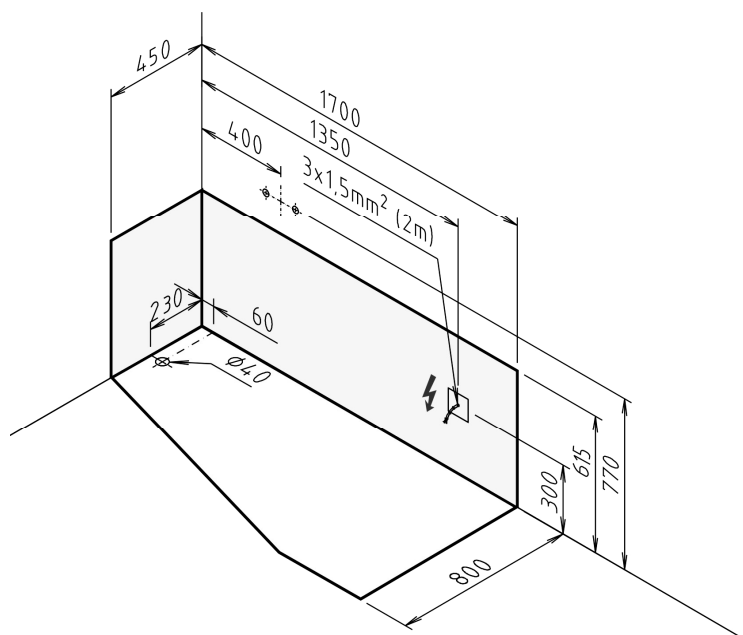

V případě použití TIFA panelu je třeba brát v úvahu při instalaci vany jeho vyšší výšku (60 cm). Rozměry v nákrese uvádějí doporučenou výšku vany při použití akrylátového panelu.

Whirlpool LINE

V	Hz	Midi plus	Turboair	Turboair kombi	Maximum
220-230	50	1,2 kW	1 kW	2 kW	2,2 kW