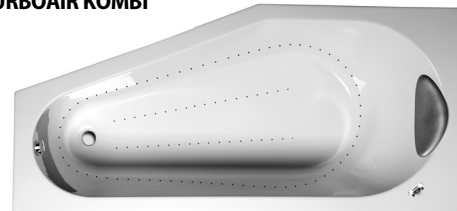

TURBOAIR KOMBI