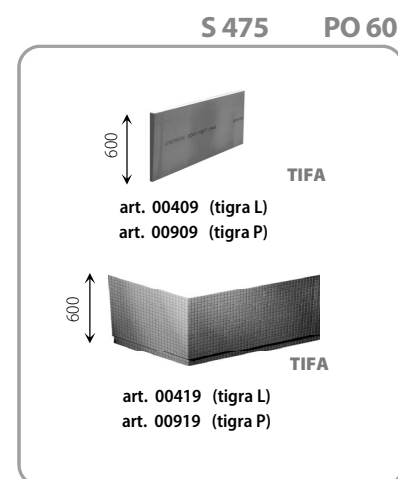

podhlavníky		kód	CZK bez DPH	CZK s DPH
JUNIOR	bílý	250000	1 360,-	1 618,-
JUNIOR	zelený	250001	1 360,-	1 618,-
JUNIOR	stříbrný	250002	1 495,-	1 779,-
UFO	bílý	250080	430,-	512,-
UFO	černý	250081	430,-	512,-
UFO	stříbrný	250082	430,-	512,-
STAR	bílý	250070	484,-	576,-
STAR	černý	250071	484,-	576,-
STAR	stříbrný	250072	484,-	576,-

Další informace k madlům a podhlavníkům POLYSAN - viz str. 64

hydromasážní systémy – typ A

	kód	CZK bez DPH	CZK s DPH
MIDI PLUS (provedení trysek chrom nebo bílá)	MPA	27 100,-	32 249,-
TURBOAIR (provedení trysek chrom nebo bílá)	TBA	23 100,-	27 489,-

	kód	CZK bez DPH	CZK s DPH
TURBOAIR KOMBI (provedení trysek chrom nebo bílá)	TKA	29 100,-	34 629,-
MAXIMUM (provedení trysek chrom nebo bílá)	MXA	44 450,-	52 896,-

Cena HM systému zahrnuje cenu vanové konstrukce, ovládání typu A, vanové soupravy a cenu montáže HM systému (k této ceně nutno přičíst cenu vany s podstavcem - není v ceně).

Podrobné informace o všech HM systémech Polysan, včetně variant typu B a P jsou uvedeny na stránkách 66 - 67.

Příplatek za provedení se zlatými tryskami: příplatek 30% k ceně za provedení typu A

Jednotlivá provedení van a systémů jsou vyobrazeny také na stránkách www.polysan.cz a www.polysan.net.

Všechny ceny jsou uvedeny bez dopravy.

Madla	kód	CZK bez DPH	CZK s DPH
OASIS	bílé	250120	720,- 857,-
OASIS	zelené	250121	720,- 857,-
OASIS	stříbrné	250122	790,- 940,-