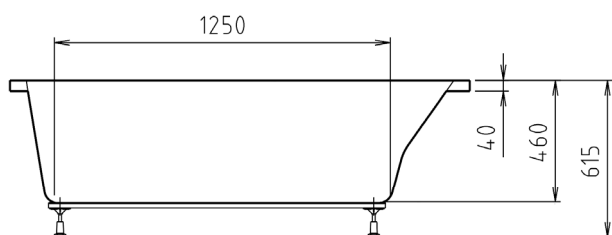

art. 00312 (tigra L)

junior
art. 250000 - 250002

ufo
art. 250080 - 250082

art. 00211 (tigra L)
art. 00711 (tigra P)

art. 00812 (tigra P)

oasis
art. 250120 - 250122

star
art. 250070 - 250072

V případě použití TIFA panelu je třeba brát v úvahu při instalaci vany jeho vyšší výšku (60 cm). Rozměry v nákrese uvádějí doporučenou výšku vany při použití akrylátového panelu.