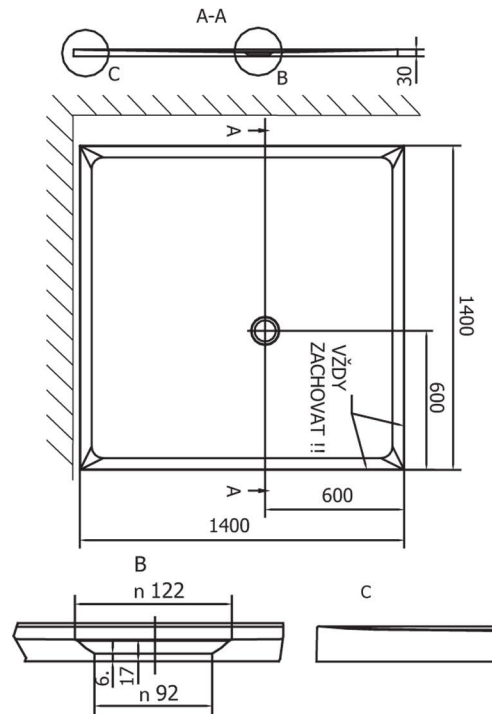

Podlaha z litého mramoru FLEXIA

Materiál: litý mramor

			art.
--	--	--	------

FLEXIA	1400x1400x30 mm	bílá	71511
--------	-----------------	------	-------

cena za dm řezu

Sífon na podlahu Flexia

HC 27 ST – CP