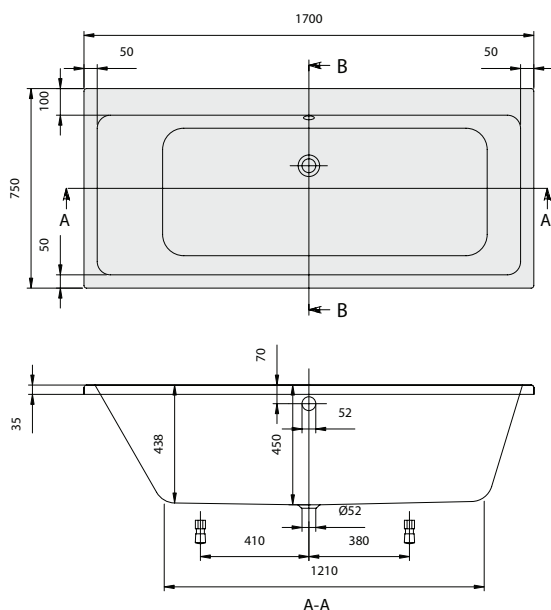

# Subway™

(Obdélníková 1700x750)

Sada noh není standardní součástí dodávky.

#### Umístění technických částí 1

Přístup přes: 1 - 3  
 Spínací skříňka: 1  
 Ovládání na okraji vany: 2  
 Přijímač: 4  
 Multibox otevřený: 1 - 3  
 Multibox uzavřený: 3 - 4

#### Umístění technických částí 2

Přístup přes: 2 - 4  
 Spínací skříňka: 2  
 Ovládání na okraji vany: 2  
 Přijímač: 4  
 Multibox otevřený: 2 - 4  
 Multibox uzavřený: 3 - 4

#### Umístění technických částí

Přístup přes: 2 - 4  
 Spínací skříňka: 2  
 Ovládání na okraji vany: 2

Objednací číslo	Název a provedení	Rozměry d x š	Rozměry dna d x š	Obsah (l) vč. 1 osoby	Váha kg	Barvy	
						Lesk	Mat
BA170SUB2V	Subway™	1700x750	1210x470	160	25,5	19.140,-	22.011,-