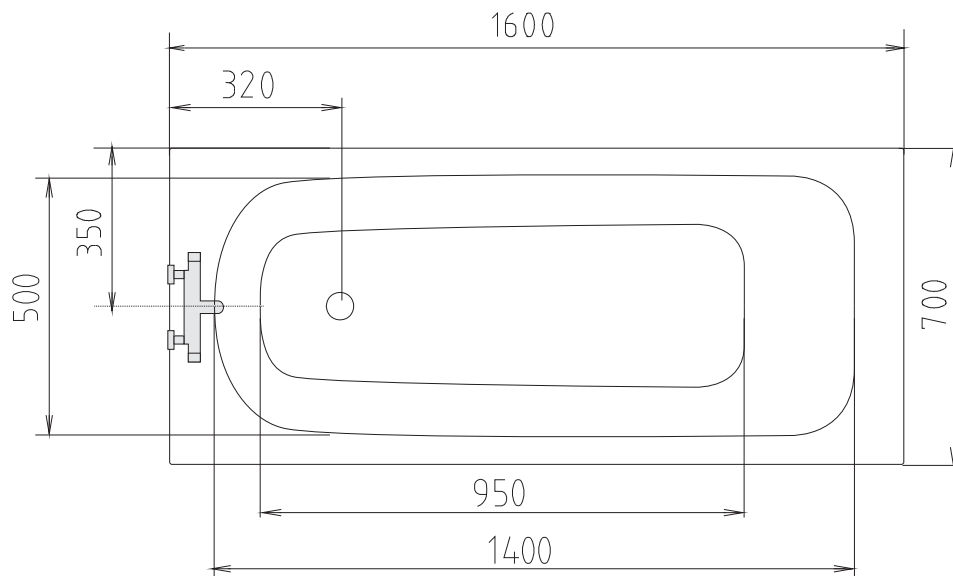

LAURA
170x75x45

LAURA
160x70x40